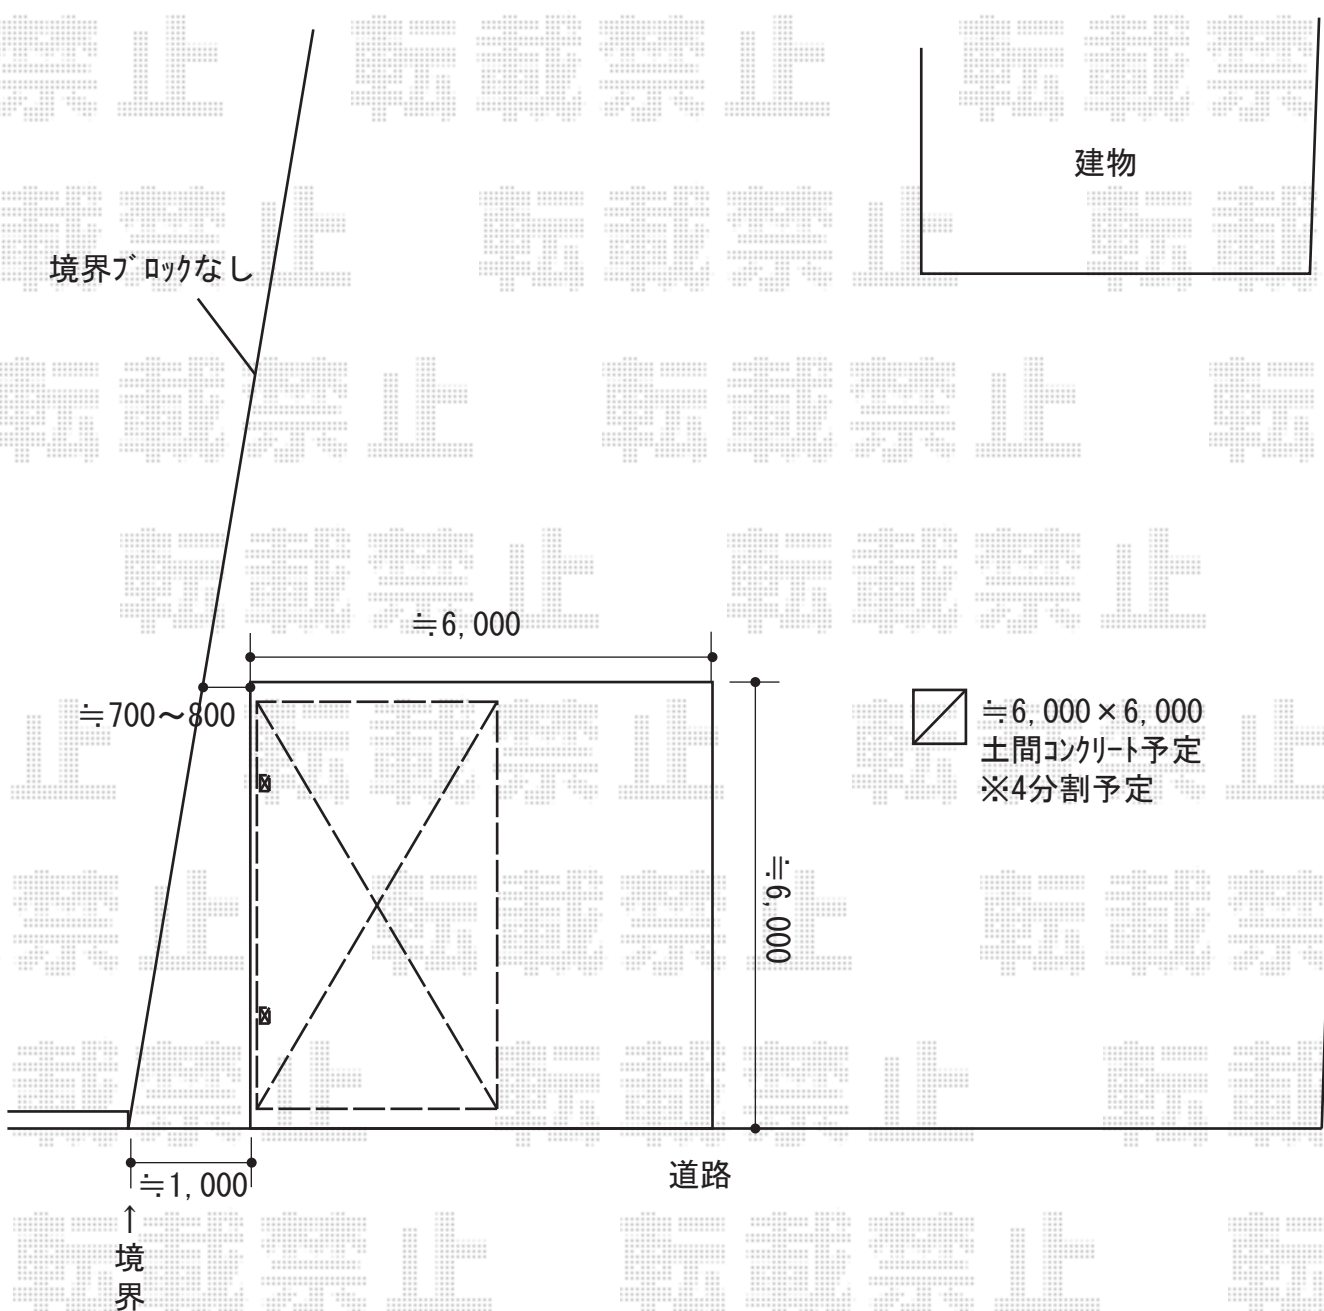

カーポート 施工概略図

YKK AP レイナポートグラン 積雪～20cm対応
幅= 3,000mm
奥行= 5,768mm
色： ピュアシルバー
屋根材： ポリカーボネート（トーマイマット/すりガラス調）
柱仕様： ハイルフ柱仕様（有効高 約2,350mm）

YKK AP レイナポートグラン
着脱式サポート（標準・ハイルフ兼用）2本入り×1セット
色： ピュアシルバー

2019-12-681328

担当者