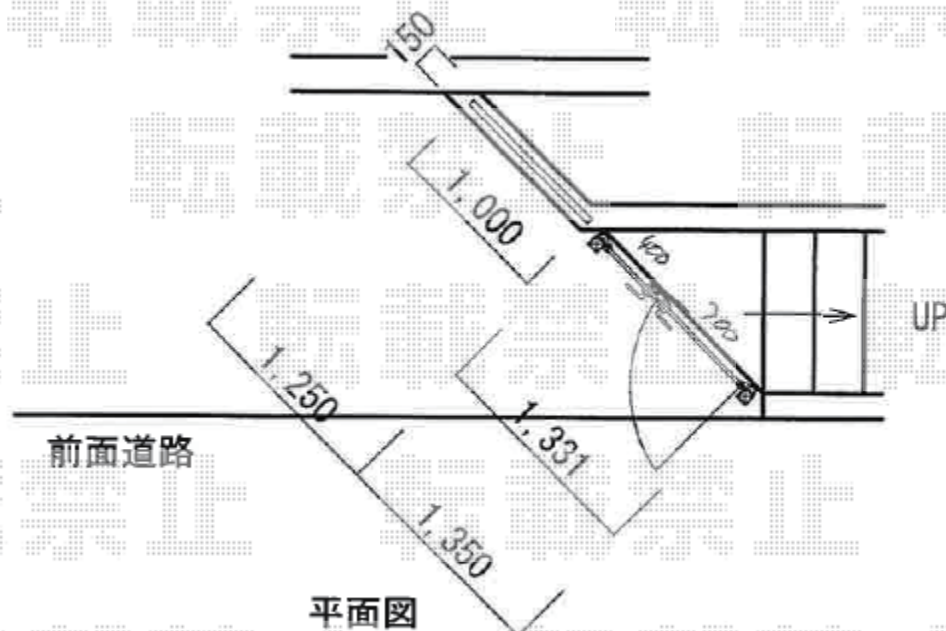

エクステリア工事 施工概略図

LIXIL (TOEX) コラゾン1型門扉 両開き親子仕様 柱使用
扉幅 = 400 + 700mm ・ 扉高 = 1,200mm ・ 色 : マイルドブラック
錠 : 鋳物アームU錠 ・ 開き : 外開き ・ オプション : 外開き用持ち送り

立面図