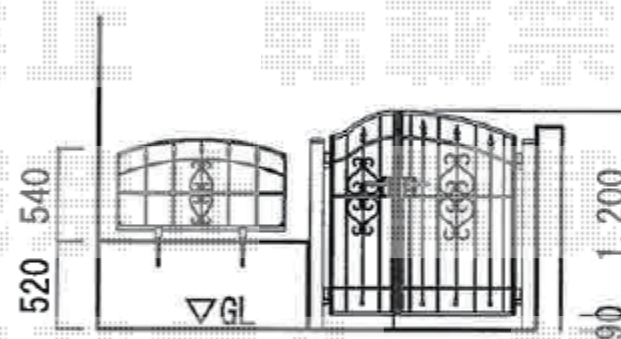

エクステリア工事 施工概略図

LIXIL (TOEX) コラゾン1型門扉 両開き親子仕様 柱使用
扉幅 = 400 + 700mm ・ 扉高 = 1,200mm ・ 色 : マイルドブラック
錠 : 鋳物アームU錠 ・ 開き : 外開き ・ オプション : 外開き用持ち送り

立面図