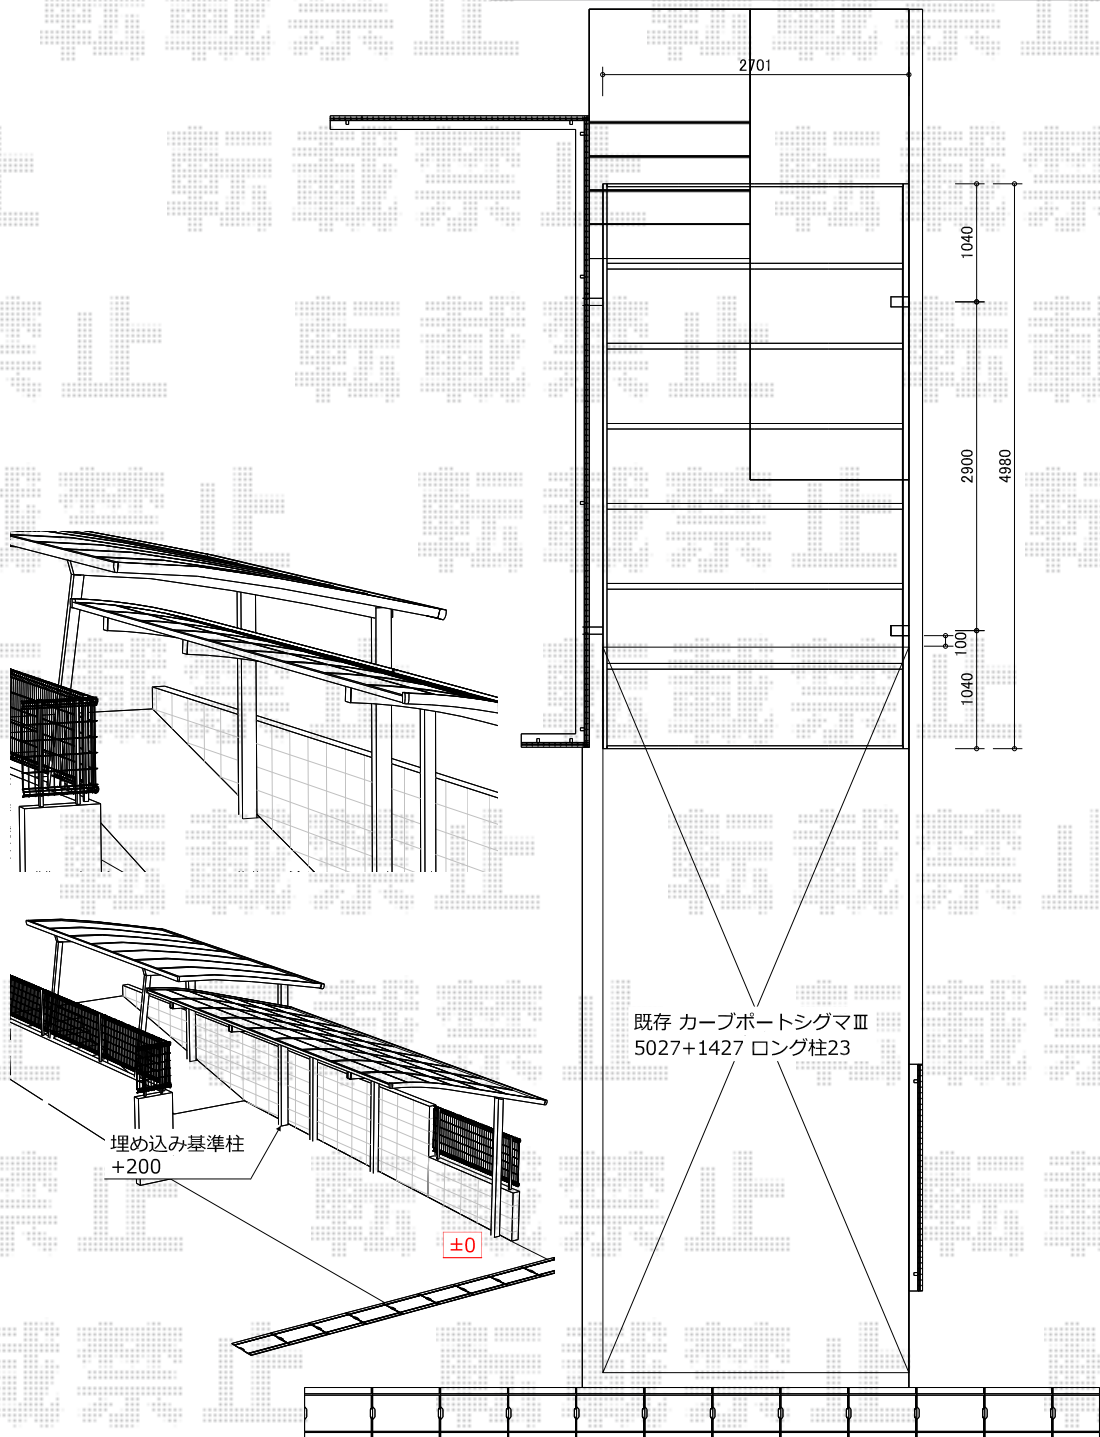

カーポート 施工概略図

LIXIL ネスカR (ラウンドスタイル) 積雪~20cm対応  
 幅= 2,701mm  
 奥行= 4,980mm  
 色: シャイングレー  
 屋根材: 熱線吸収ポリカーボネート (クリアマットS・すりガラス調)  
 柱仕様: ロング柱25仕様 (有効高 約2,500mm)

LIXIL ネスカR 着脱式サポート  
 仕様: ロング柱 (H25) 用  
 色: シャイングレー  
 数量: 2本入り×1セット

LIXIL ネスカR 屋根材ホルダー  
 長さ: 50型用  
 色: シャイングレー  
 数量: 2セット分×1セット

2019-12-681418

担当者

新西