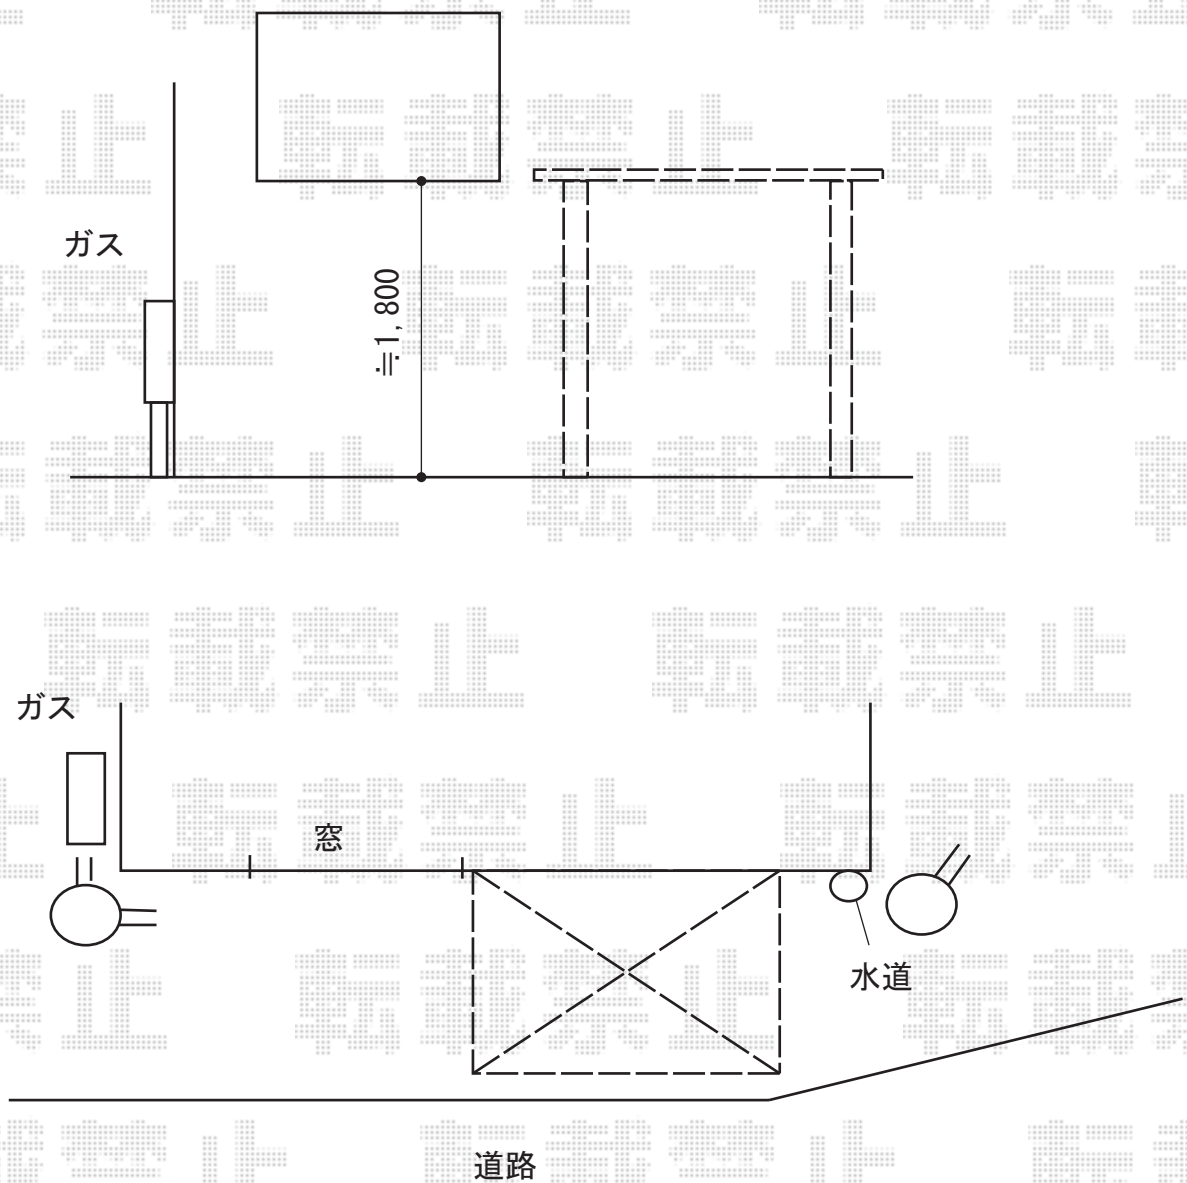

サイクルポート 施工概略図

Value Select 【1】 プレシオスポート ミニ 積雪~20cm対応  
幅= 2,100mm  
奥行= 2,188 (3台用)mm  
色: チャコールブラック  
屋根材: ポリカーボネート (ガラスマット)  
柱仕様: 標準柱仕様 (有効高 約1,814mm)

2019-12-681463

担当者

木挽