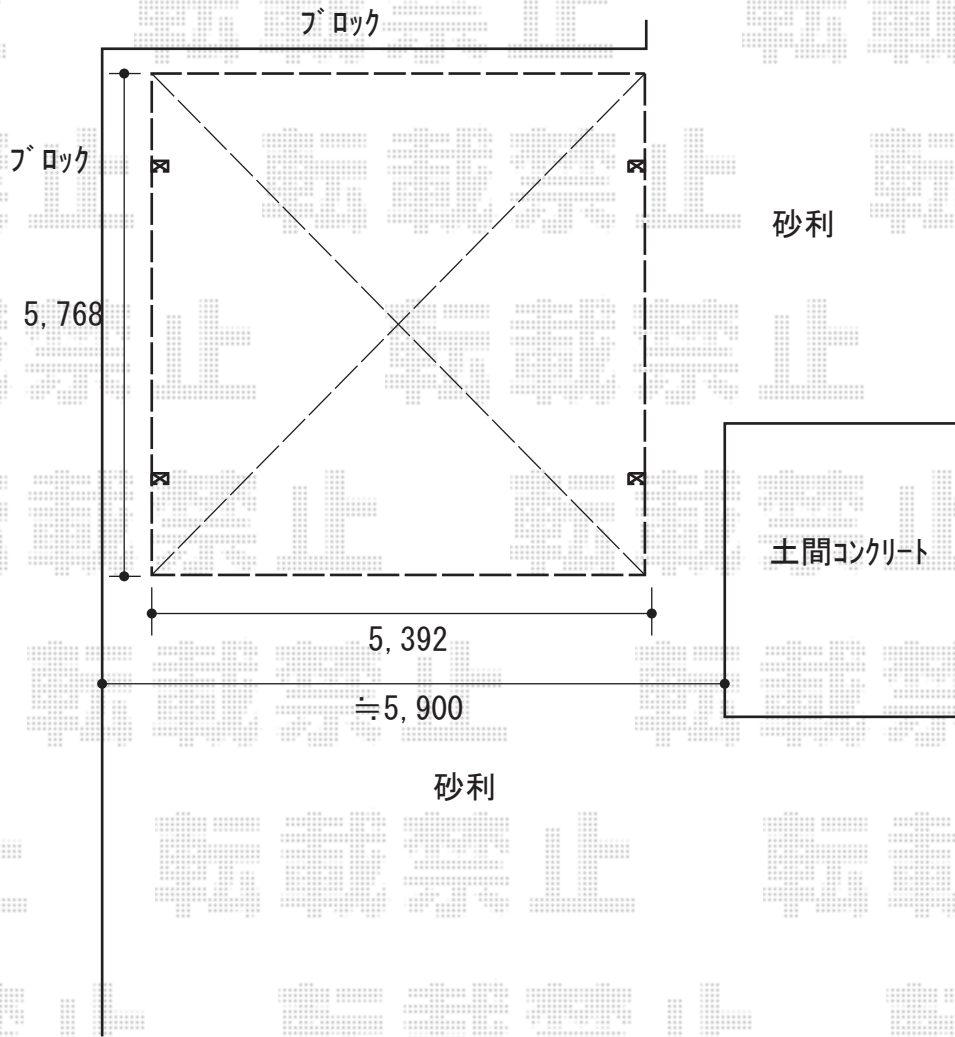

カーポート 施工概略図

YKK AP レイナツインポートグラン 積雪~20cm対応
幅= 5,392mm
奥行= 5,768mm
色： ホワイト
屋根材： 熱線遮断ポリカーボネート（アースブルーマット調）
柱仕様： ハイルフ柱仕様（有効高 約2,350mm）

2019-12-681493

担当者

中島