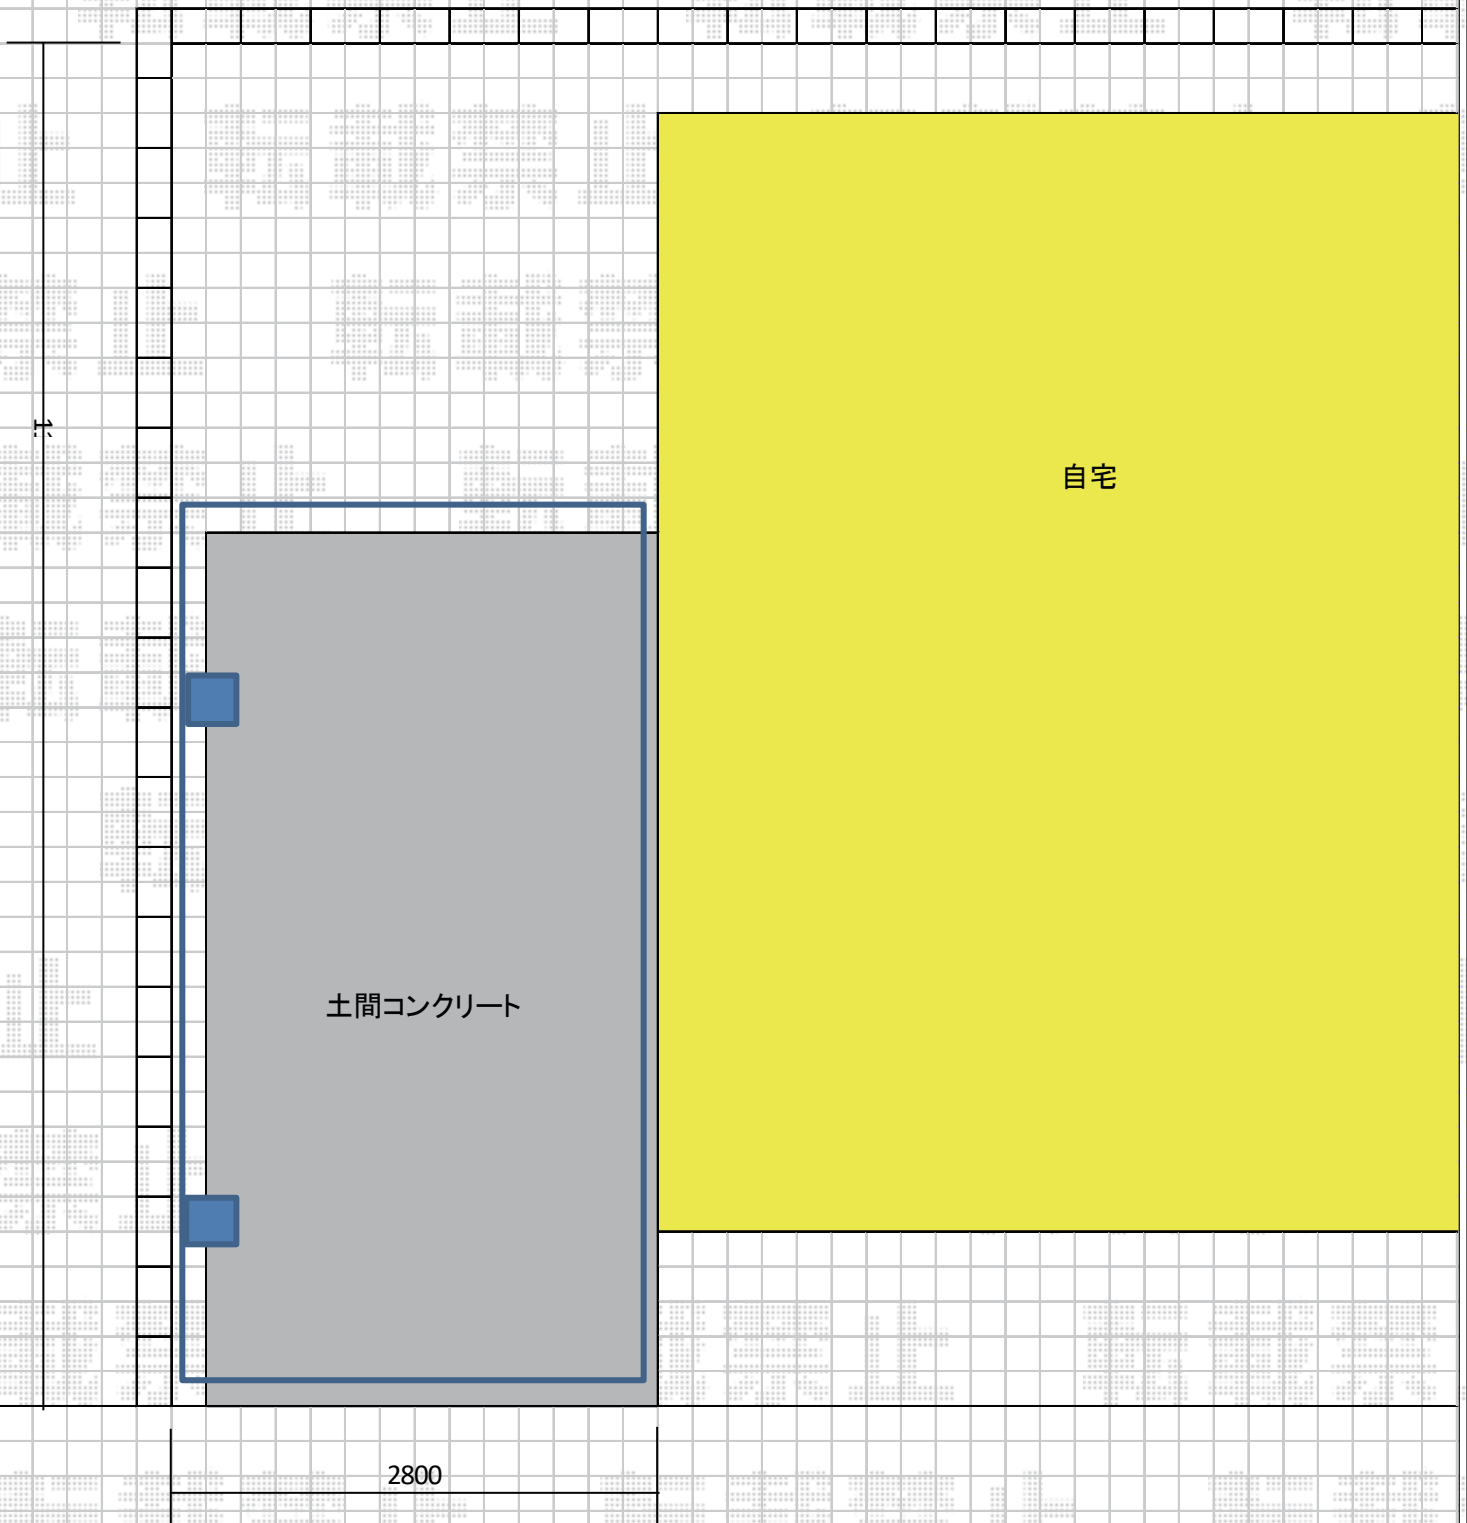

カーポート 施工概略図

YKK AP レイナポートグラン 積雪～20cm対応  
幅= 2,400mm  
奥行= 5,400mm  
色： プラチナステン  
屋根材： 熱線遮断ポリカーボネート(クリアマット)  
柱仕様： ハイルフ柱仕様 (有効高 約2,350mm)

2019-12-681518

担当者

西村

エクスショップ

現場状況や作図制限により概略図の内容と多少の違いが生じることがございます。  
施工時は、現場優先とさせて頂きたく思いますので、お立会い頂き、最終のご指示のほど、何卒、宜しくお願い致します。  
全ての著作権はエクスショップに帰属します。当社とのお取引目的以外の使用・複製・転載は如何なる場合も禁止しております。