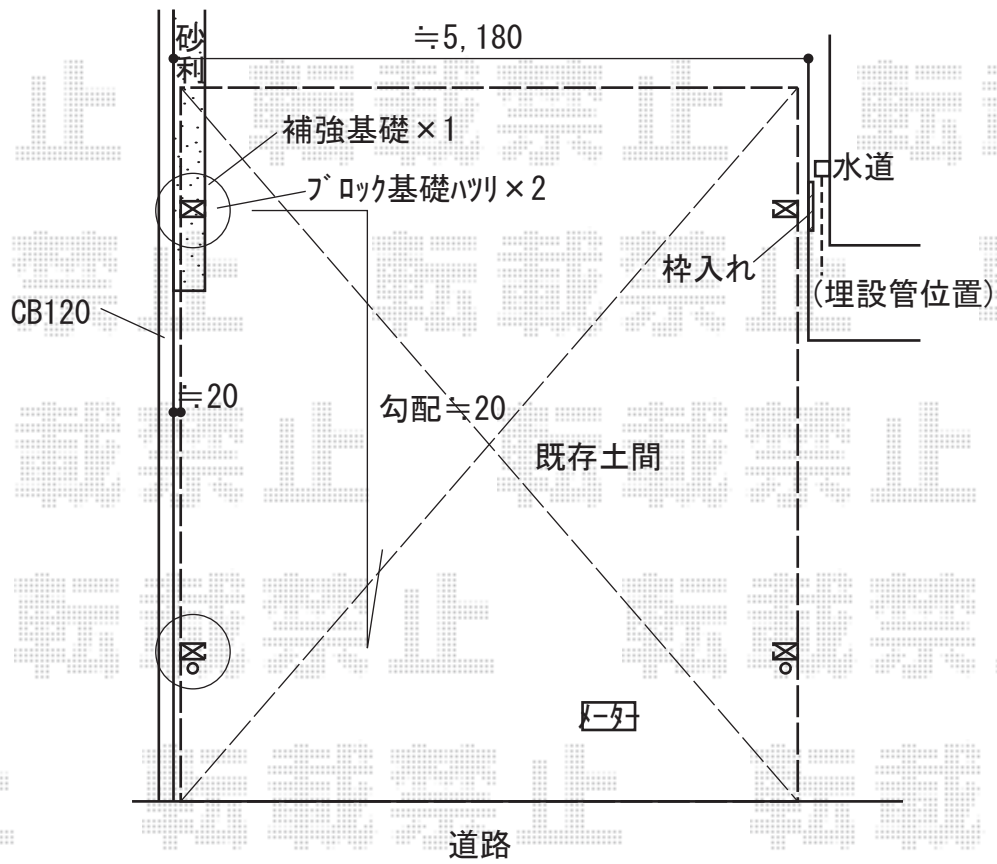

カーポート 施工概略図

YKK AP エフルージュ ツイン 積雪～20cm対応
 幅= 5,098mm
 奥行= 5,052mm
 色： カームブラック
 屋根材： 熱線遮断ポリカーボネート（アースブルーマット調）
 柱仕様： ハイルフ柱仕様（有効高 約2,350mm）

2019-12-681537

担当者

木挽