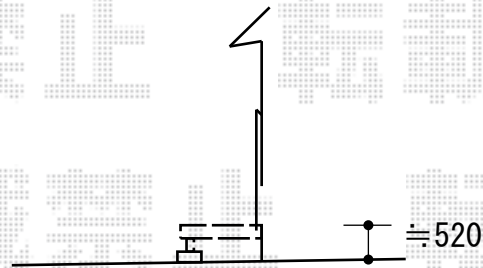

ウッドデッキ 施工概略図

YKK AP リウッドデッキ 200
間口= 1.5間(2,651mm)
出幅= 4尺(1,220mm)
色： ナチュラルブラウン
床板： 縦貼り
幕板： 標準幕板
束柱： Tタイプ(400~550mm) (色： プラチナステン)

2019-12-681540

担当者

山崎