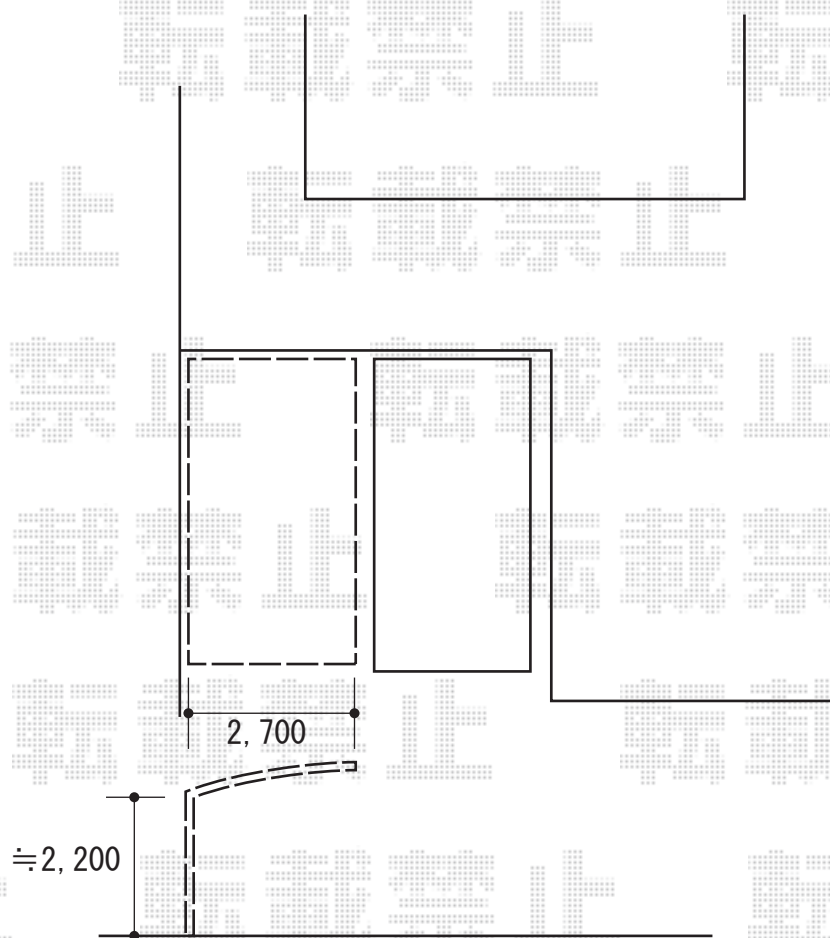

# カーポート 施工概略図

LIXIL ネスカR (ラウンドスタイル) 積雪~20cm対応  
幅= 2,701mm  
奥行= 4,980mm  
色: オータムブラウン  
屋根材: ポリカーボネート (クリアブラウン)  
柱仕様: 標準柱仕様 (有効高 約2,200mm)

2019-12-681584

担当者

木挽