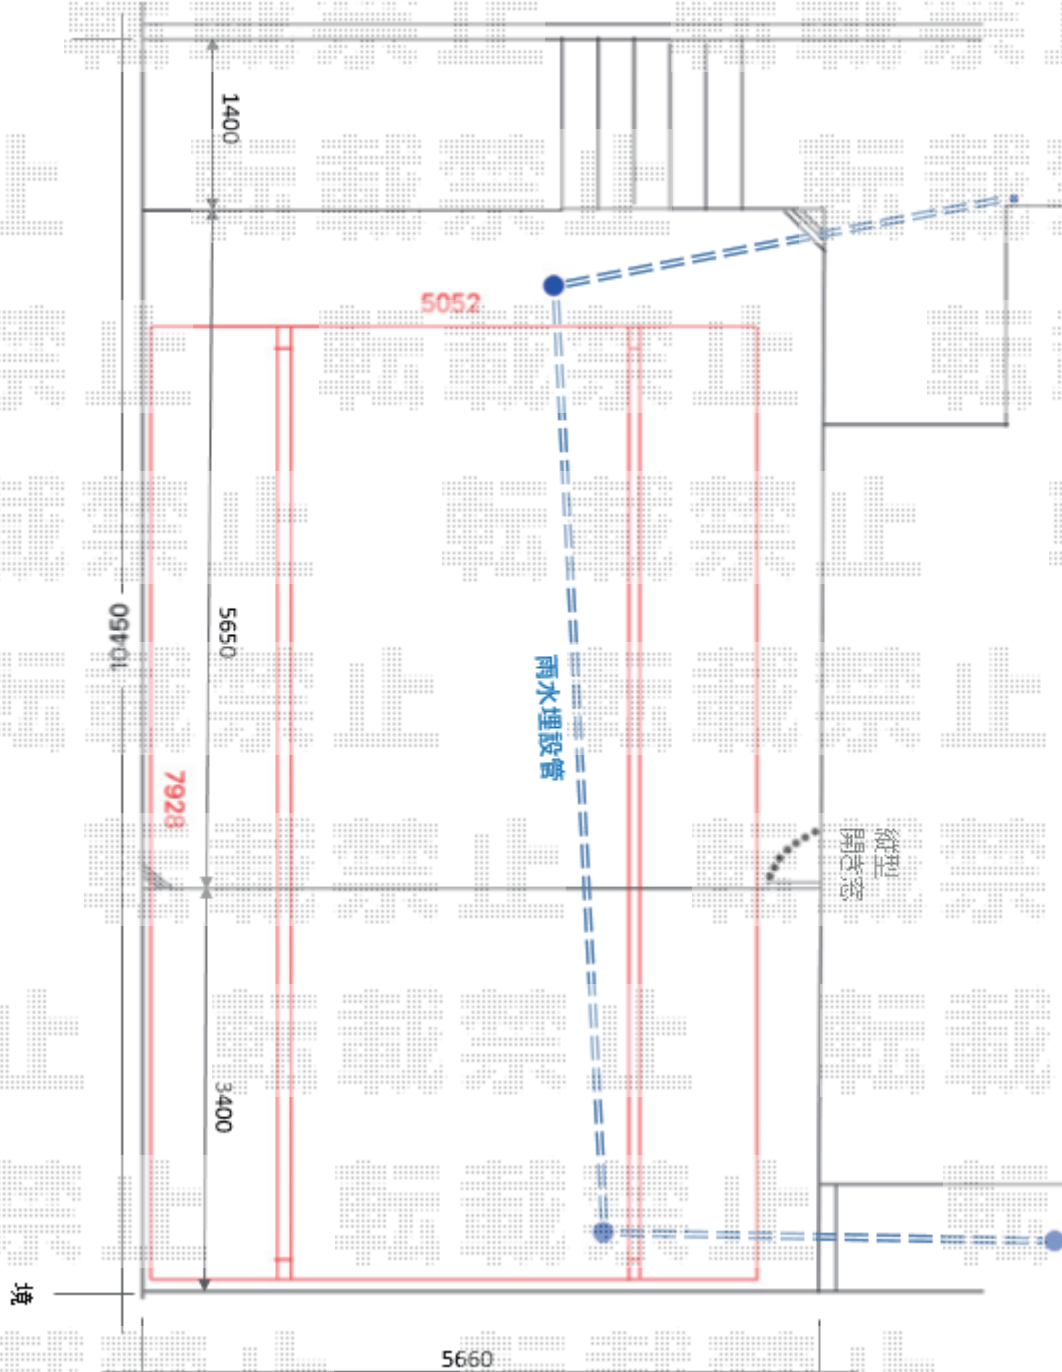

カーポート 施工概略図

YKK AP エフルージュ トリプル 積雪～20cm対応
幅= 7,928mm 奥行= 5,052mm 色： プラチナステン
屋根材： ポリカーボネート（アースブルー）
柱仕様： ハイルーフ柱仕様（有効高 約2,350mm）

YKK AP 【片側設置】エフルージュ トリプル サイドパネル*【仮】台形枠なし
奥行サイズ： 長さ51用 高さ= 2段*H=2,073mm 色： プラチナステン
パネル材： ポリカーボネート（アースブルー）
柱仕様： ハイルーフ柱仕様/間柱1本