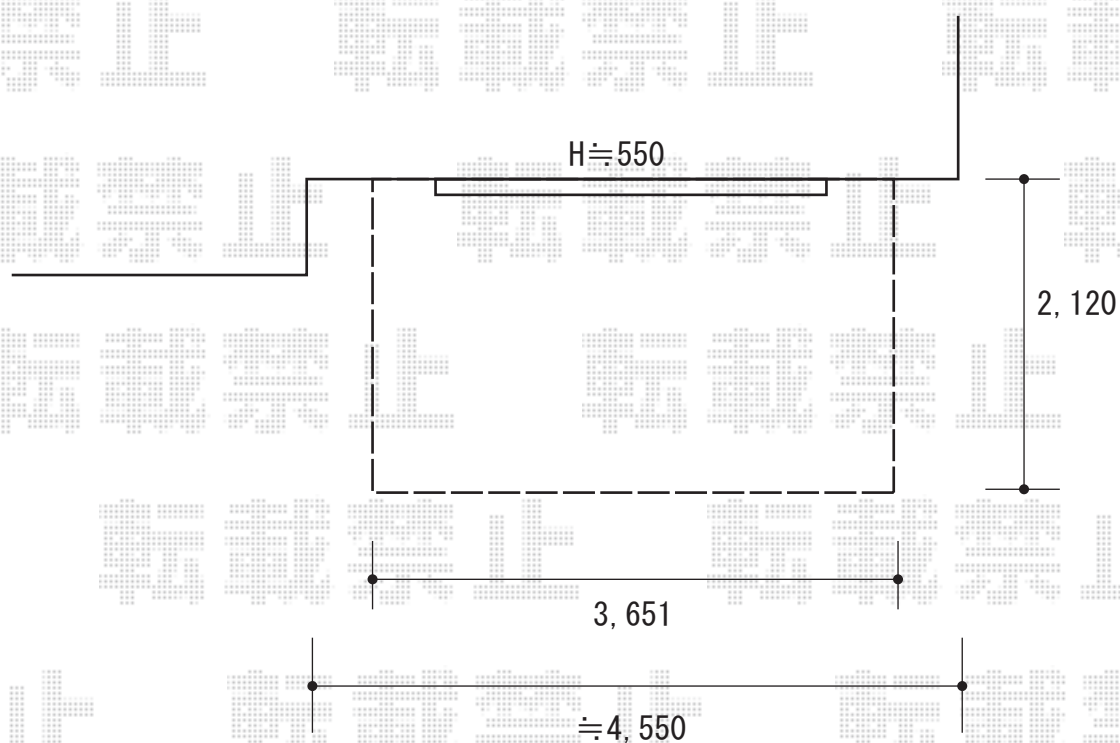

ウッドデッキ 施工概略図

Value Select マージウッドデッキ

間口= 2.0間(3,651mm)

出幅= 7尺(2,120mm)

色：【未定】

床板：縦貼り

幕板：標準幕板

束柱：Tタイプ(400~550mm) (色：【未定】)

2019-12-681649

担当者

木附