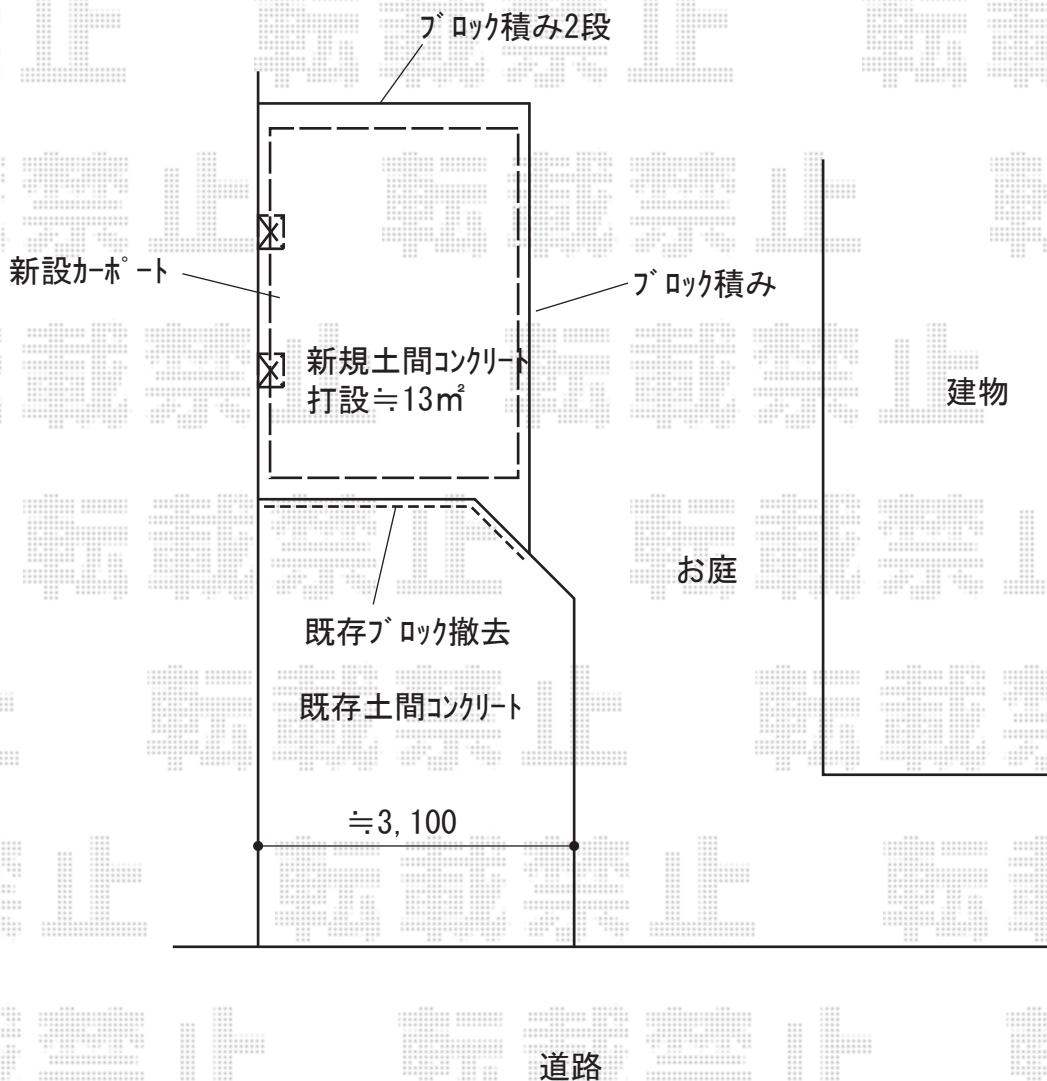

カーポート 施工概略図

Value Select プレシオスポート 積雪～20cm対応
幅= 2,700mm
奥行= 5,052mm
色： グレースブラウン
屋根材： 【仮】ポリカーボネート（ガラスマット）
柱仕様： ハイルーフ柱仕様（有効高 約2,250mm）

2019-12-681817

担当者

村上