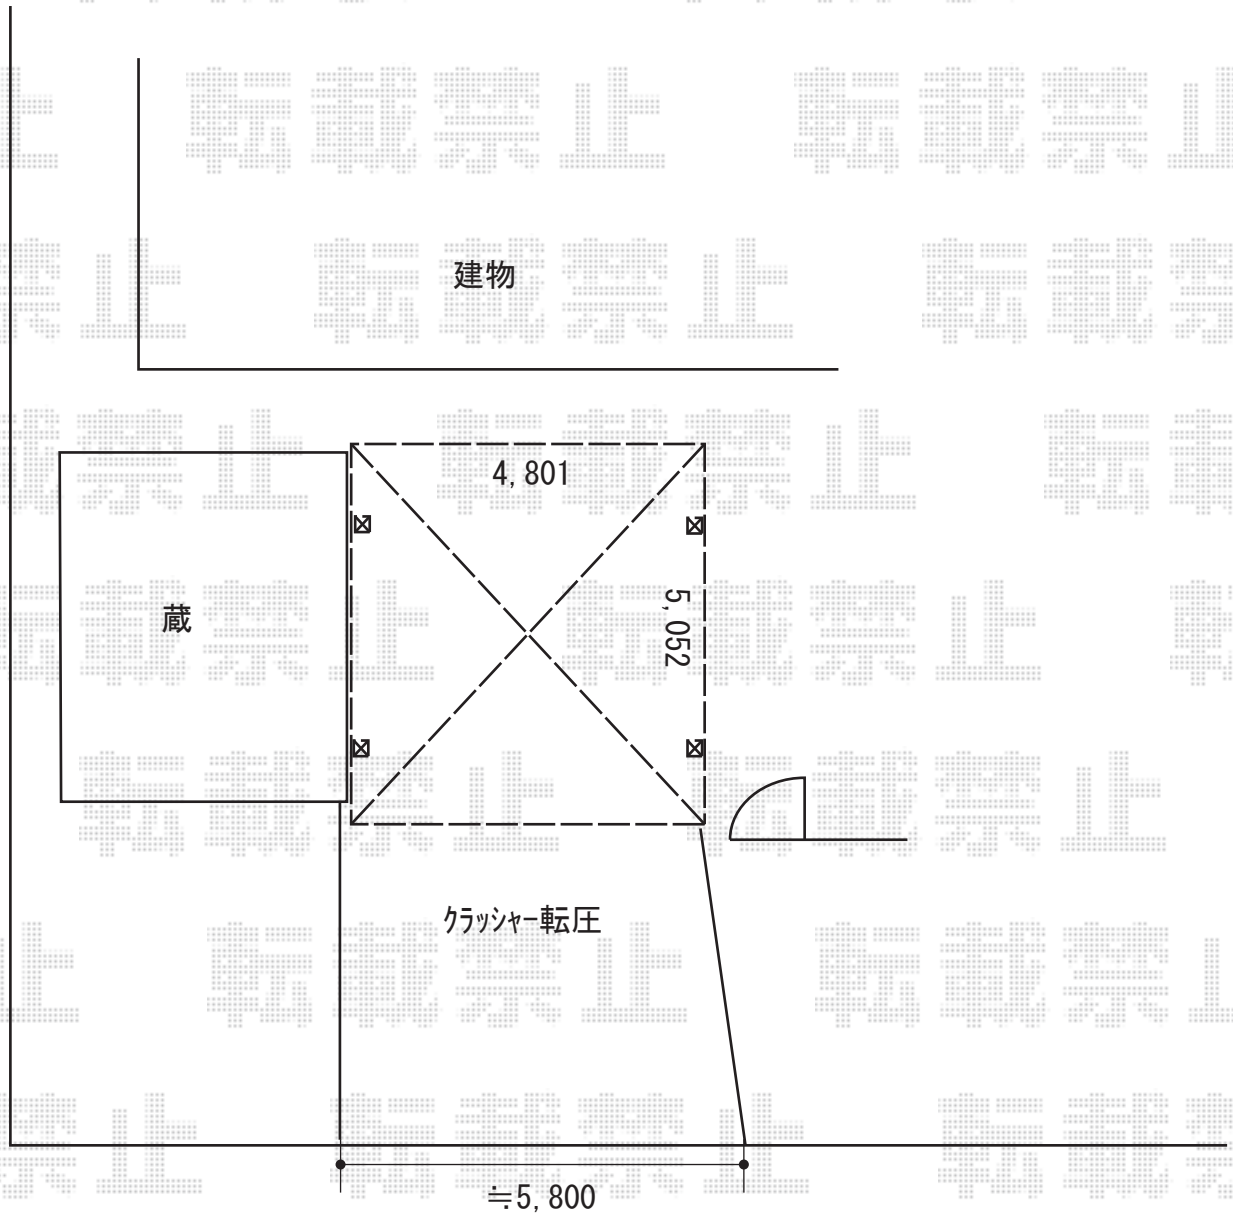

カーポート 施工概略図

YKK AP レイナツインポートグラン 積雪～20cm対応  
幅= 4,801mm  
奥行= 5,052mm  
色： ブラウン  
屋根材： ポリカーボネート（スモークブラウン）  
柱仕様： 標準柱仕様（有効高 約2,000mm）

2019-12-681830

担当者

新西