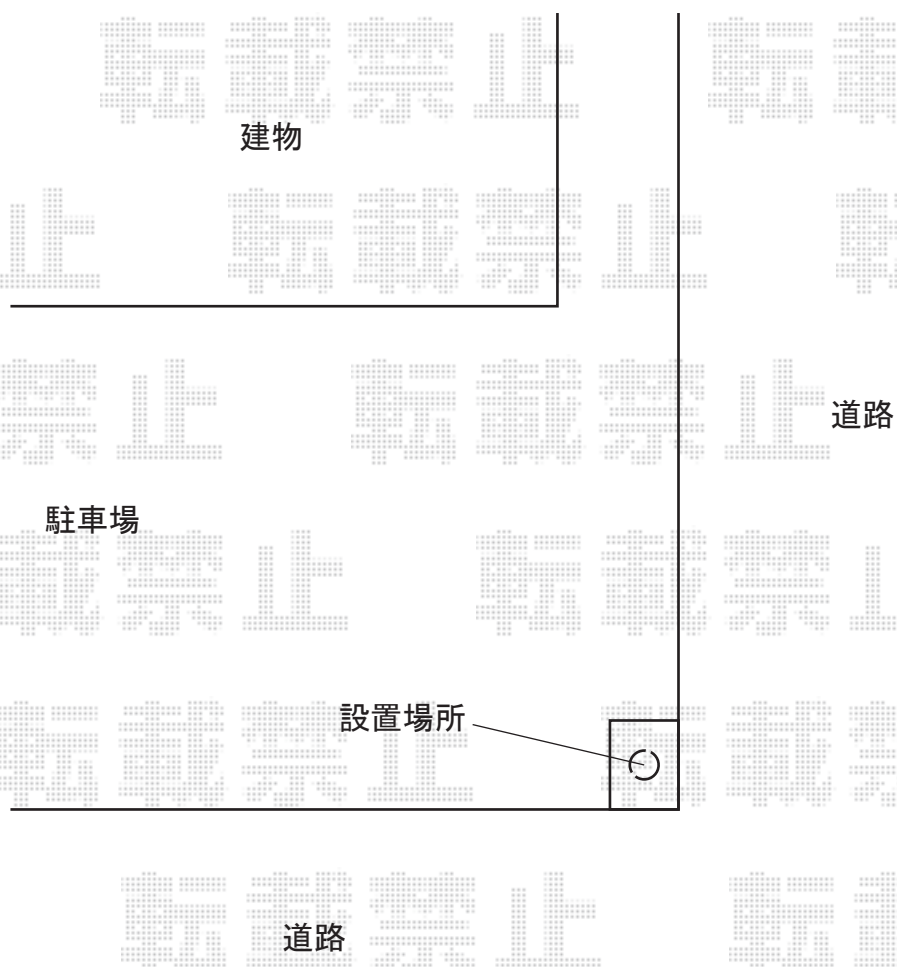

車止め 施工概略図

LIXIL スペースガード(車止め)E101型(化粧板なし)
仕様： 固定式 標準型 ×1本
仕様： ステンレス製

2019-12-681839

担当者

三村