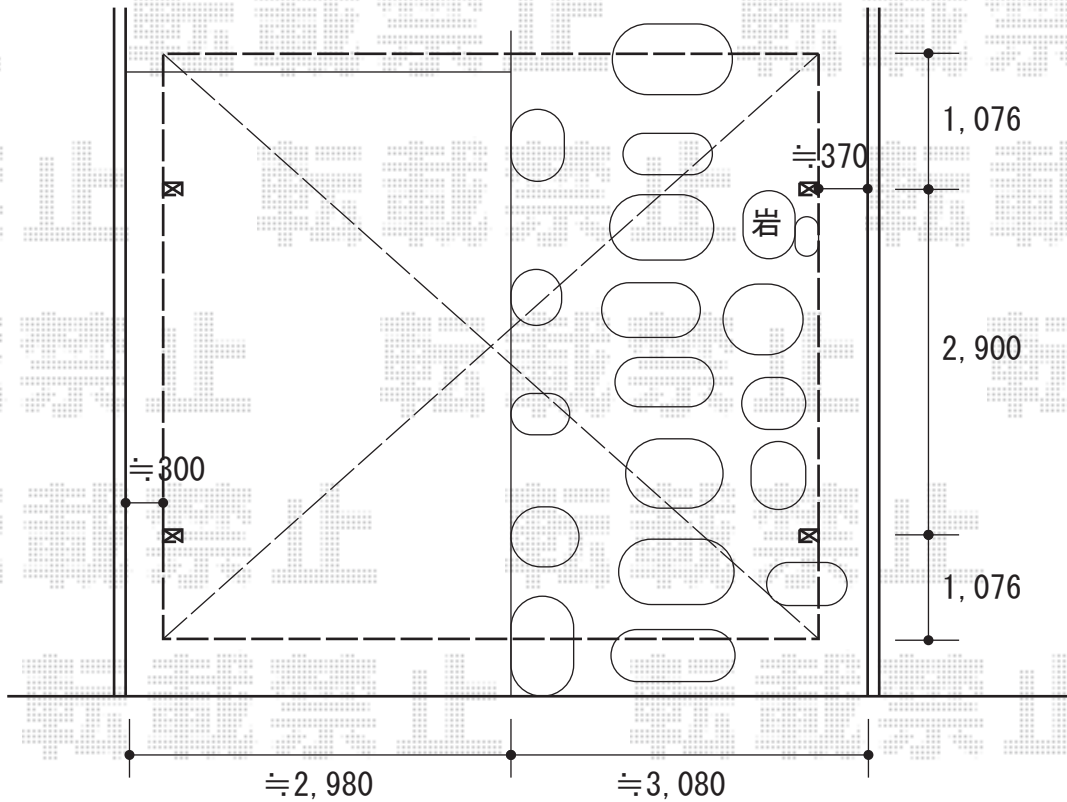

カーポート 施工概略図

Value Select プレシオサポート ワイド 積雪~20cm対応
幅= 5,392mm
奥行= 5,052mm
色： グレースブラウン
屋根材： 熱線遮断ポリカーボネート（スカイブルーマット調）
柱仕様： ハイルフ柱仕様（有効高 約2,250mm）

2019-12-681871

担当者

新西