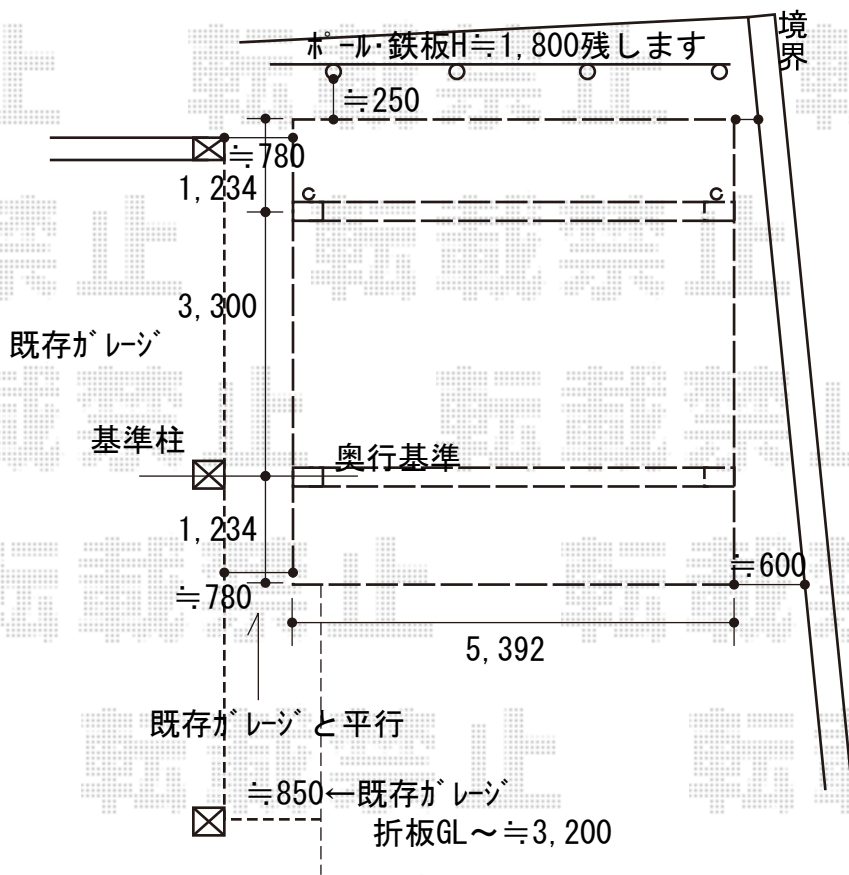

カーポート 施工概略図

YKK AP レイナツインポートグラン 積雪~20cm対応
 幅= 5,392mm
 奥行= 5,768mm
 色： プラチナステン
 屋根材： 熱線遮断ポリカーボネート（アースブルーマット調）
 柱仕様： ハイルーフ柱仕様（有効高 約2,350mm）

YKK AP カーポート 物干
 色： プラチナステン

2019-12-681877

担当者

西村