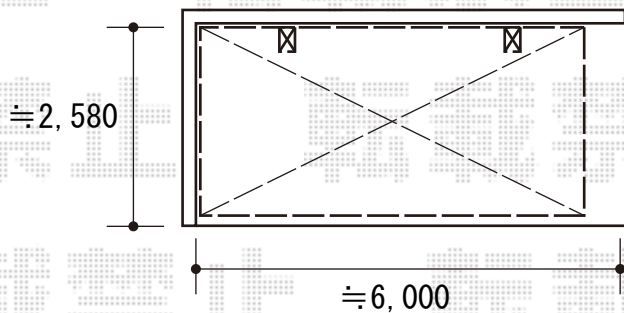

カーポート・カーゲート 施工概略図

LIXIL ネスカR (ラウンドスタイル) 積雪~20cm対応
幅= 2,551mm
奥行= 5,686mm
色: シャイングレー
屋根材: ポリカーボネート (色: クリアマット・すりガラス調)
柱仕様: 標準柱仕様 (有効高 約2,200mm)

LIXIL (TOEX) ワイドオーバードアS1型 手動式
本体 (W×H) = (3,250mm × 1,000mm)
色: シャイングレー
柱仕様: ハイルフ柱仕様 (有効通過高2,150mm)
駆動: 手動式