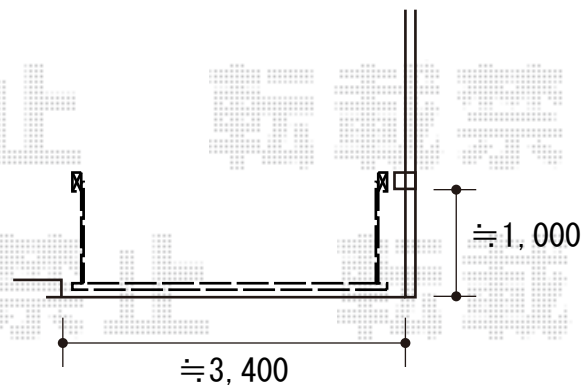

カーポート・カーゲート 施工概略図

LIXIL ネスカR (ラウンドスタイル) 積雪~20cm対応
幅= 2,551mm
奥行= 5,686mm
色: シャイングレー
屋根材: ポリカーボネート (色: クリアマット・すりガラス調)
柱仕様: 標準柱仕様 (有効高 約2,200mm)

LIXIL (TOEX) ワイドオーバードアS1型 手動式
本体 (W×H) = (3,250mm × 1,000mm)
色: シャイングレー
柱仕様: ハイルフ柱仕様 (有効通過高2,150mm)
駆動: 手動式