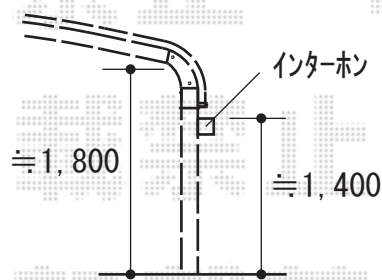

カーポート 施工概略図

Value Select プレシオサポート アルファ 積雪~20cm対応

幅= 2,702mm

奥行= 5,052mm

色： チャコールブラック

屋根材： 熱線遮断ポリカーボネート（スカイブルーマット調）

柱仕様： 標準柱仕様（有効高 約1,800mm）

2019-12-682028