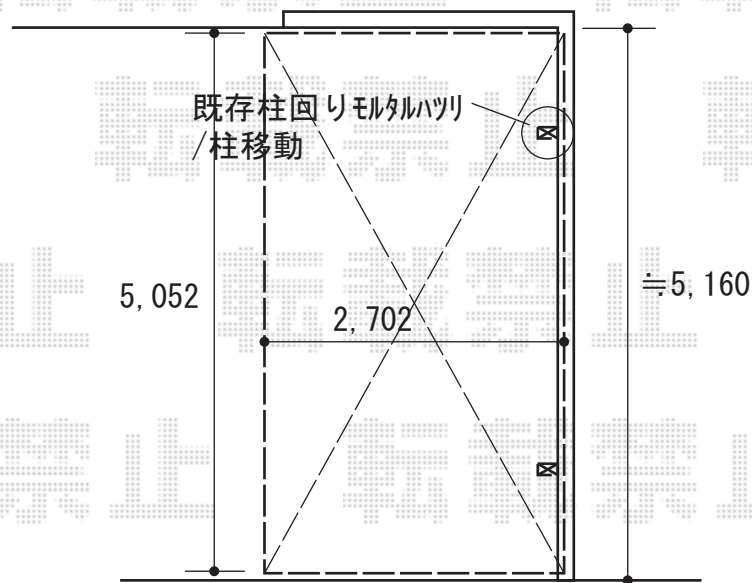

カーポート 施工概略図

Value Select プレシオサポート アルファ 積雪~20cm対応

幅= 2,702mm

奥行= 5,052mm

色： チャコールブラック

屋根材： 熱線遮断ポリカーボネート（スカイブルーマット調）

柱仕様： 標準柱仕様（有効高 約1,800mm）

2019-12-682028