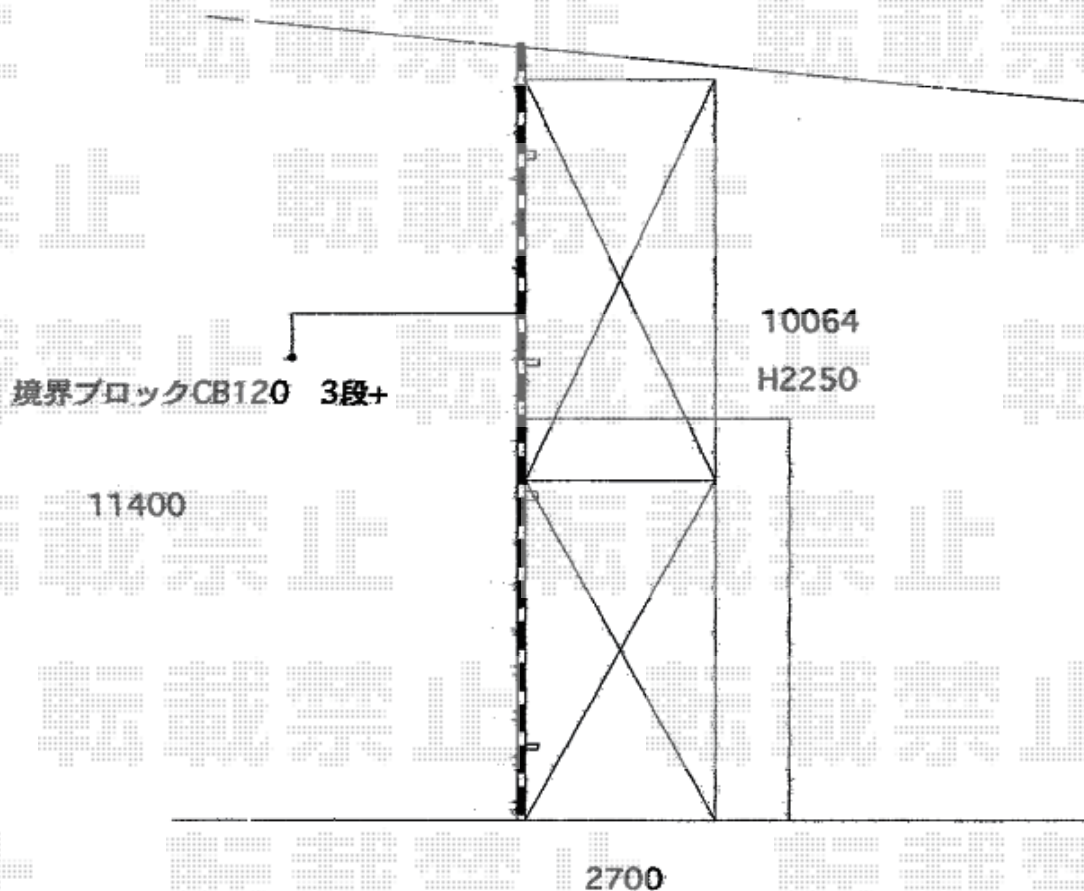

# フェンス 施工概略図

LIXIL プレスタフェンス 7Y型 横スリット フリーポールタイプ  
本体1枚 (W×H) = T-12 (1,979.5mm×1,120mm) × 6枚  
柱 : T-12 × 7本  
部品セット : T-12 × 7セット  
端部キャップ : T-12 × 1セット  
色 : ブラック

2019-12-682042

担当者

新西