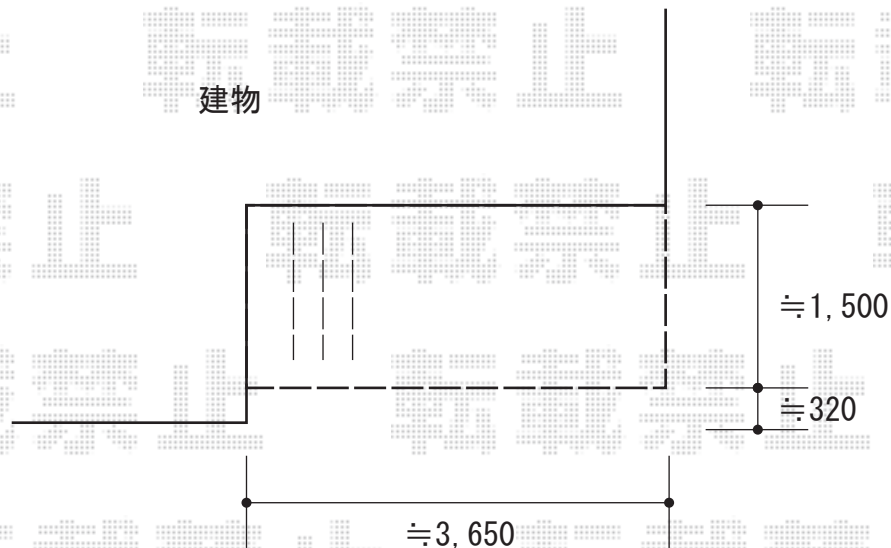

ウッドデッキ 施工概略図

Value Select マージウッドデッキ

間口= 2.0間(3,651mm)

出幅= 5尺(1,520mm)

色： ナチュラル

床板： 縦貼り

幕板： 標準幕板

束柱： Tタイプ(400~550mm) (色：カームブラック)

YKK AP リウッドデッキ200用部材

デッキ材上止め固定ねじ： 【IDANK PA7】 (¥1,400) × 1セット

色： ナチュラルブラウン

2019-12-682052

担当者

木附