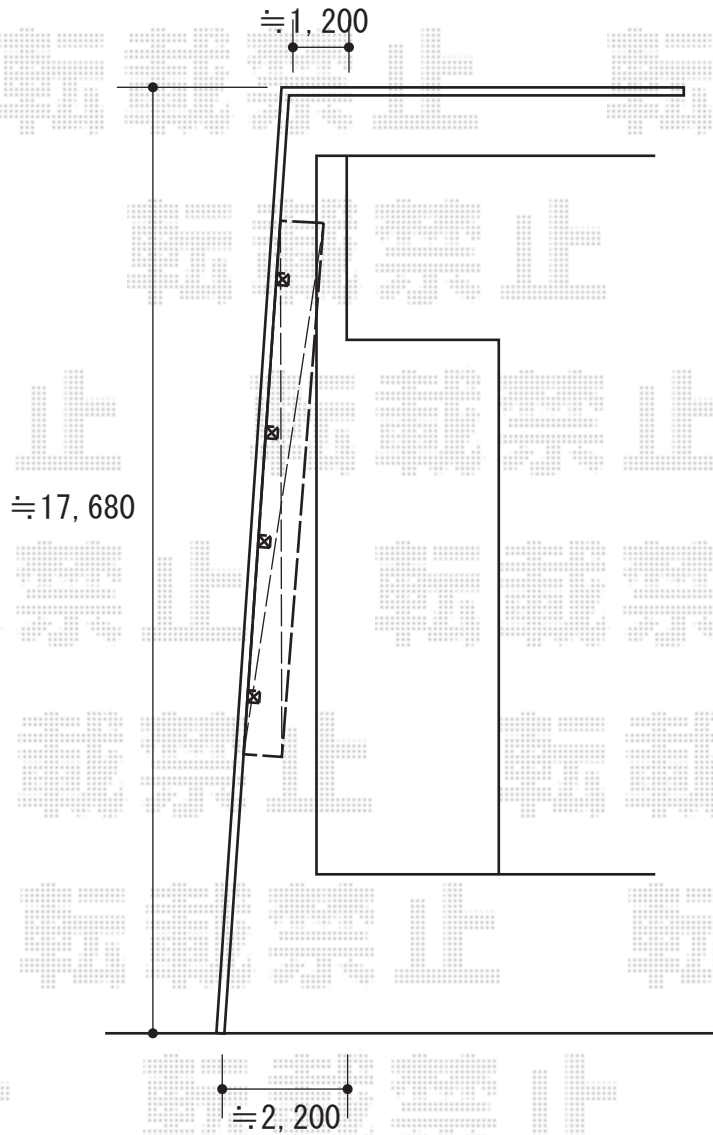

サイクルポート 施工概略図

LIXIL ネスカFミニ (フラットスタイル) 縦連棟 積雪~20cm対応  
幅= 1,796mm  
奥行= 9,971mm (16台~24台用)  
色: 【未定】  
屋根材: ポリカーボネート (クリアマット・すりガラス調)  
柱仕様: ロング柱仕様 (有効高 約2,500mm)

LIXIL ネスカF ミニ 縦連棟 サイドパネル  
奥行サイズ: L50用+L50用  
高さ= H500 \*1段  
色: 【未定】  
パネル材: ポリカーボネート (クリアマット・すりガラス調)  
柱仕様: ロング柱 (H25) \*間柱なし