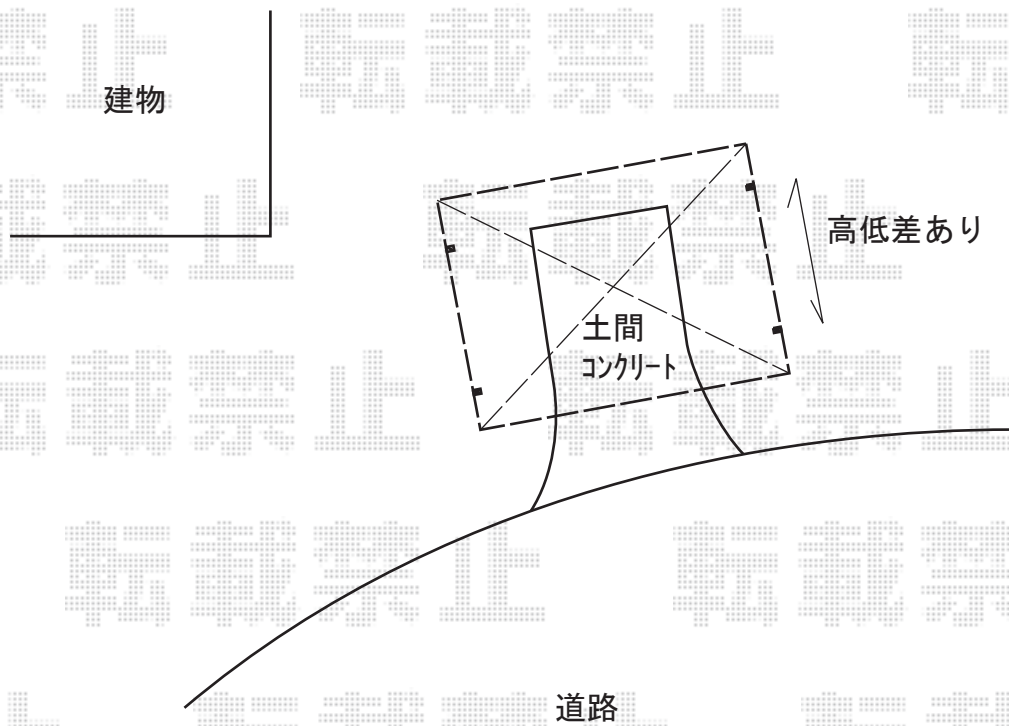

カーポート 施工概略図

LIXIL ネスカR (ラウンドスタイル) ワイド 積雪~20cm対応
幅= 4,836mm
奥行= 4,980mm
色: オータムブラウン
屋根材: 熱線吸収ポリカーボネート (ブルーマットS・すりガラス調)
柱仕様: ロング柱25仕様 (有効高 約2,500mm)

2019-12-682177

担当者

村上