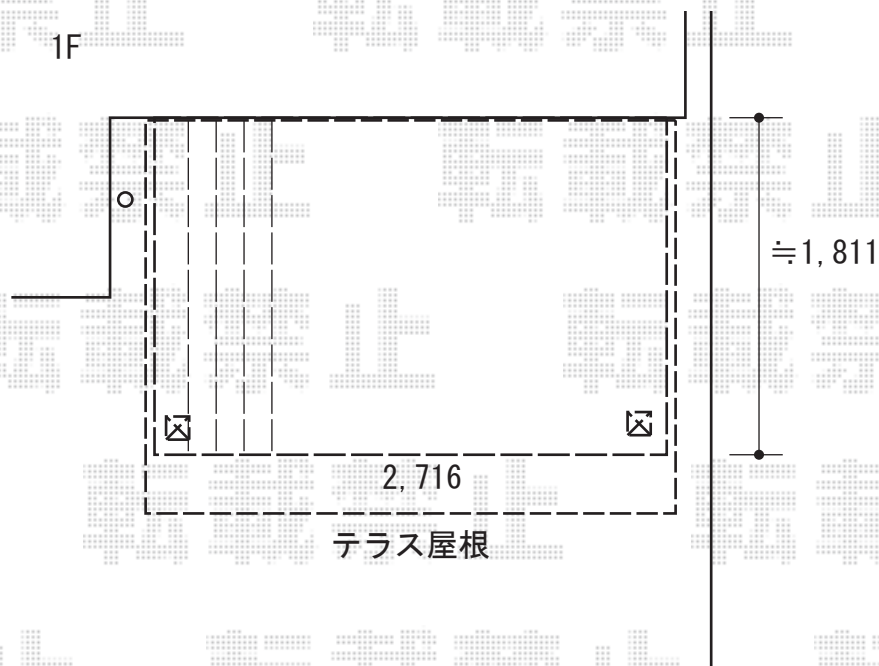

エクステリア 施工概略図

LIXIL (TOEX) 樹ら楽ステージ

間口= 1.5間 (2,716mm)

出幅= 6尺 (1,811mm)

色：【未定】

床板：縦貼り

幕板：【仮】幕板B (薄)

束柱：束柱B (400~550mm) (色：オータムブラウン)

LIXIL スピーネ【仮】 F型 テラストイプ 単体 積雪~20cm対応

間口= 関東間1.5間 (柱芯々2,530mm 屋根幅2,750mm)

出幅= 7尺 (2,085mm)

色：【仮】シャイングレー

屋根材：【仮】ポリカーボネート (色【未定】)

柱仕様：出幅自在桁タイプ (柱2本)

施工方法：上止め

LIXIL スピーネ 樹ら楽ステージ接続 (デッキオン)

デッキ接続用部材 (ベースプレートセット)：標準柱用1個入り×2セット

色：【仮】シャイングレー

LIXIL スピーネ用吊り下げ物干し Bセット 標準2本入り×1セット

色：【仮】シャイングレー

2019-12-682182

担当者

山崎