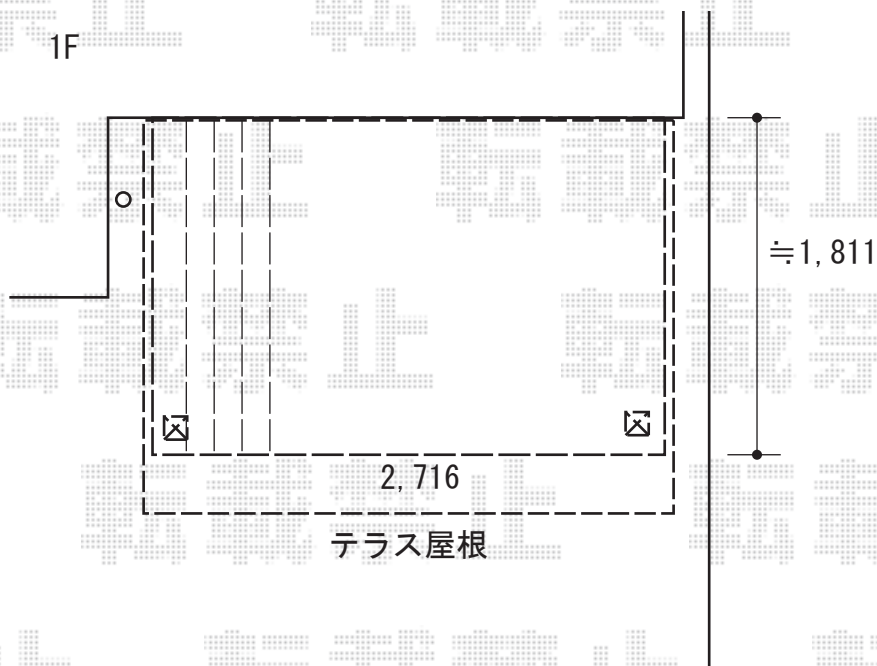

エクステリア 施工概略図

LIXIL (TOEX) 樹ら楽ステージ

間口= 1.5間 (2,716mm)

出幅= 6尺 (1,811mm)

色：【未定】

床板：縦貼り

幕板：【仮】幕板B (薄)

束柱：束柱B (400~550mm) (色：オータムブラウン)

LIXIL スピーネ【仮】 F型 テラストイプ 単体 積雪~20cm対応

間口= 関東間1.5間 (柱芯々2,530mm 屋根幅2,750mm)

出幅= 7尺 (2,085mm)

色：【仮】シャイングレー

屋根材：【仮】ポリカーボネート (色【未定】)

柱仕様：出幅自在桁タイプ (柱2本)

施工方法：上止め

LIXIL スピーネ 樹ら楽ステージ接続 (デッキオン)

デッキ接続用部材 (ベースプレートセット)：標準柱用1個入り×2セット

色：【仮】シャイングレー

LIXIL スピーネ用吊り下げ物干し Bセット 標準2本入り×1セット

色：【仮】シャイングレー

2019-12-682182

担当者

山崎