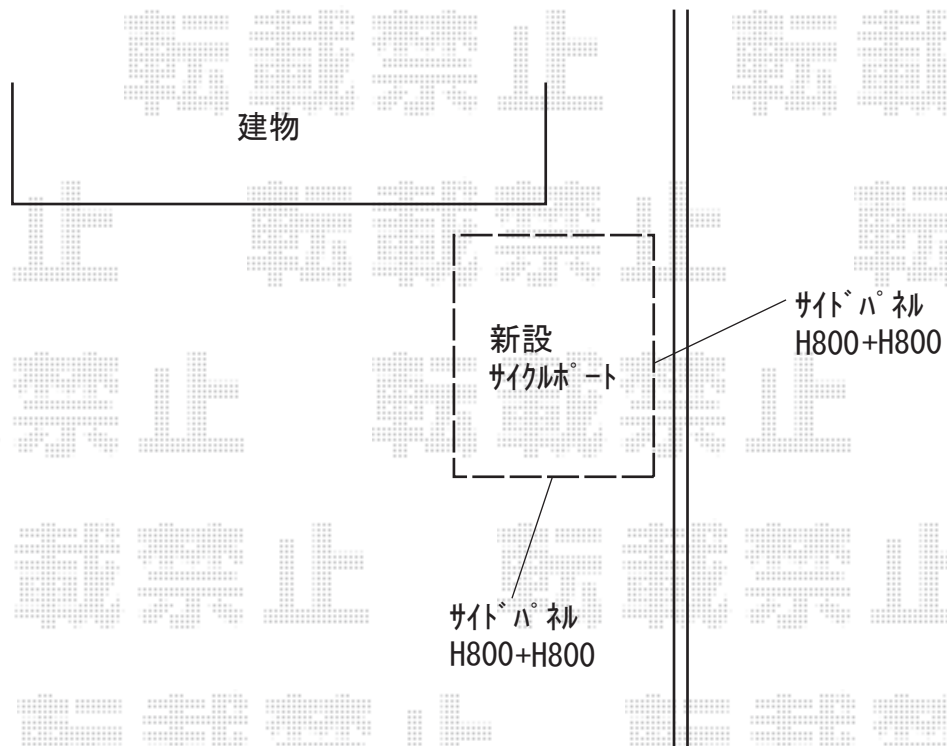

サイクルポート 施工概略図

LIXIL フーゴFパーク (フラットスタイル) パネル2面 積雪~20cm対応
幅= 1,796mm
奥行= 2,205mm (3台~5台用)
色: ナチュラルシルバー
屋根材: ポリカーボネート (クリアマット・すりガラス調)
柱仕様: 標準柱仕様 (有効高 約1,900mm)
パネル高さ: H800+H800 *2段

2019-12-682204

担当者

中島