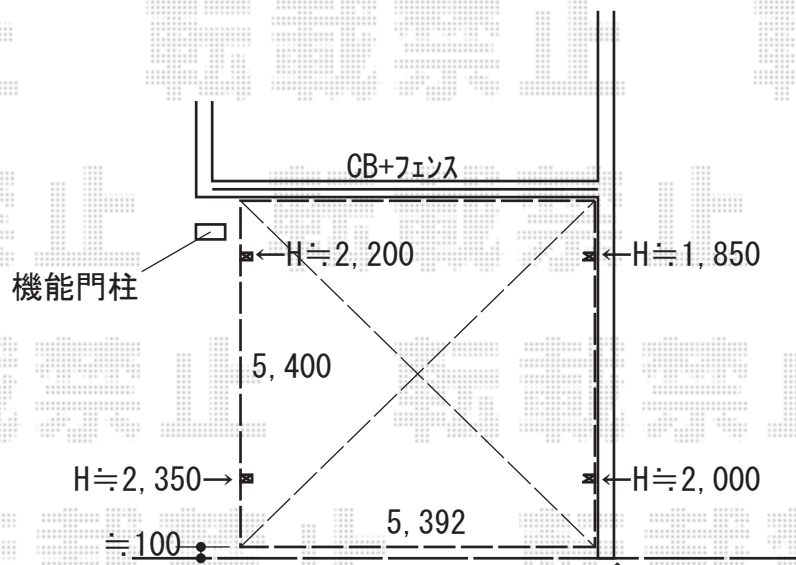

カーポート 施工概略図

YKK AP レイナツインポートグラン 積雪～20cm対応
幅= 5,392mm
奥行= 5,400mm
色： プラチナステン
屋根材： 熱線遮断ポリカーボネート(クリアマット)
柱仕様： 標準柱仕様(有効高 約2,000mm) × 2本/
 ハイルーフ柱仕様(有効高 約2,350mm) × 2本

2019-12-682239

担当者

村上