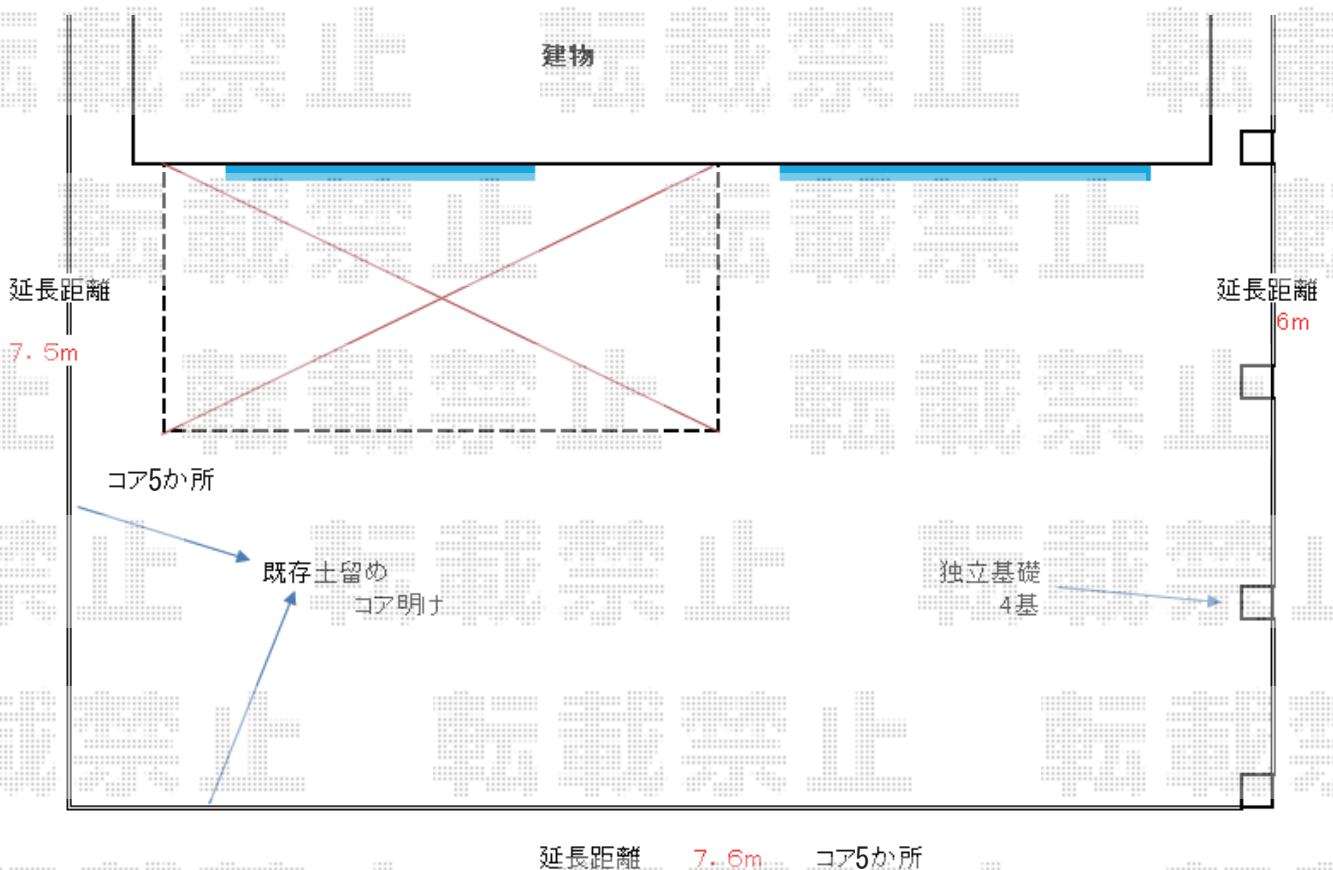

エクステリア商品工事 施工概略図

YKK AP リウッドデッキ 200
間口= 1.5間(2,651mm)
出幅= 6尺(1,820mm)
色：【未定】
床板：縦貼り
幕板：標準幕板
束柱：Sタイプ(550mm) (色：【未定】)

YKK AP 独立式 リウッド ステップ2型
色：【未定】 (束柱色：【未定】)

YKK AP ルシラスフェンスF04型 横半目隠し 複合カラー 自由柱施工
本体1枚 (W×H) = (1,975×720mm) × 11枚
自由柱：T80 × 14本
エンドキャップ：1セット
目隠しコーナー継手：T80 × 2セット
端部カバー：T80 × 2セット
色：【未定】

※木調面を内側にして施工致します

2019-12-682254

担当者

木附