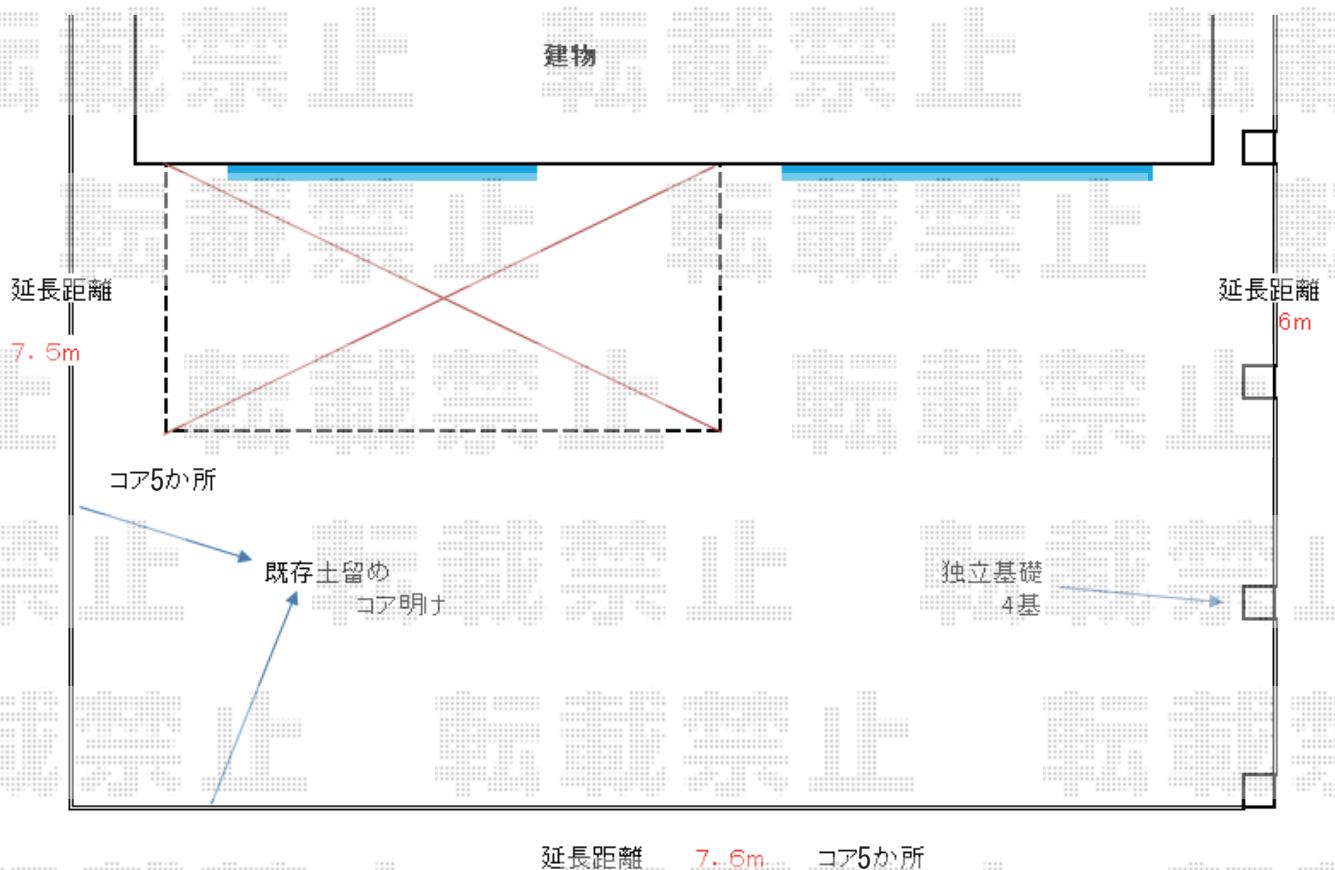

# エクステリア商品工事 施工概略図

YKK AP リウッドデッキ 200  
間口= 1.5間(2,651mm)  
出幅= 6尺(1,820mm)  
色：【未定】  
床板：縦貼り  
幕板：標準幕板  
束柱：Sタイプ(550mm) (色：【未定】)

YKK AP 独立式 リウッド ステップ2型  
色：【未定】 (束柱色：【未定】)

YKK AP ルシラスフェンスF04型 横半目隠し 複合カラー 自由柱施工  
本体1枚 (W×H) = (1,975×720mm) × 11枚  
自由柱：T80 × 14本  
エンドキャップ：1セット  
目隠しコーナー継手：T80 × 2セット  
端部カバー：T80 × 2セット  
色：【未定】

※木調面を内側にして施工致します

2019-12-682254

担当者

木附