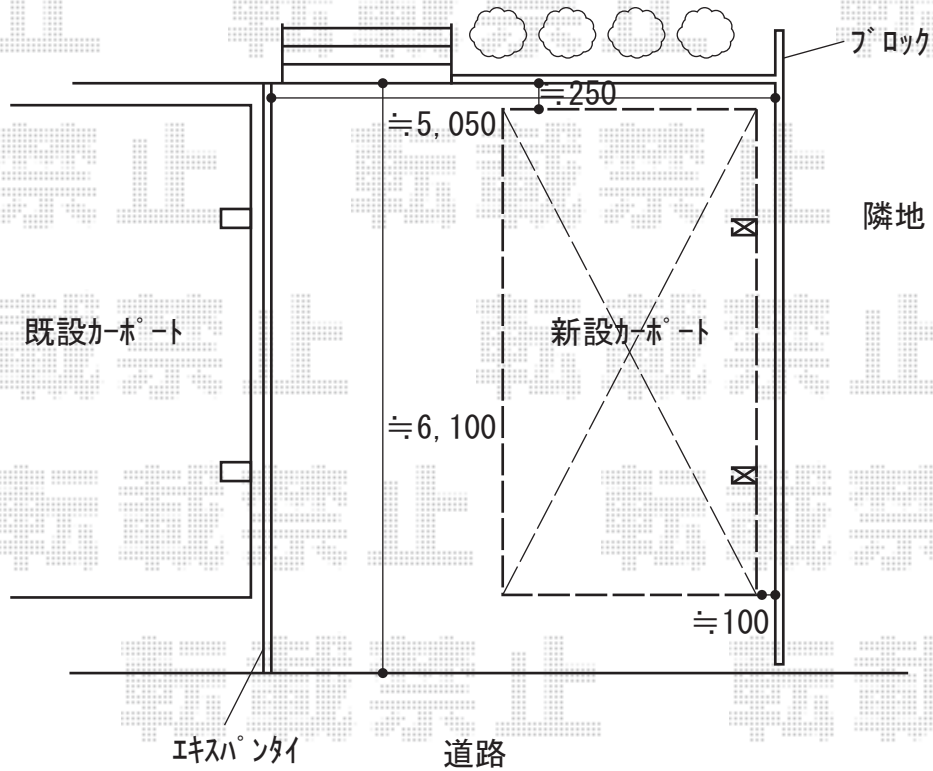

カーポート 施工概略図

YKK AP レイナポートグランZ 積雪~20cm対応
幅= 2,700mm
奥行= 5,052mm
色: ブラウン
屋根材: 熱線遮断ポリカーボネート (アースブルーマット調)
柱仕様: 標準柱仕様 (有効高 約2,000mm)

2019-12-682261

担当者

新西