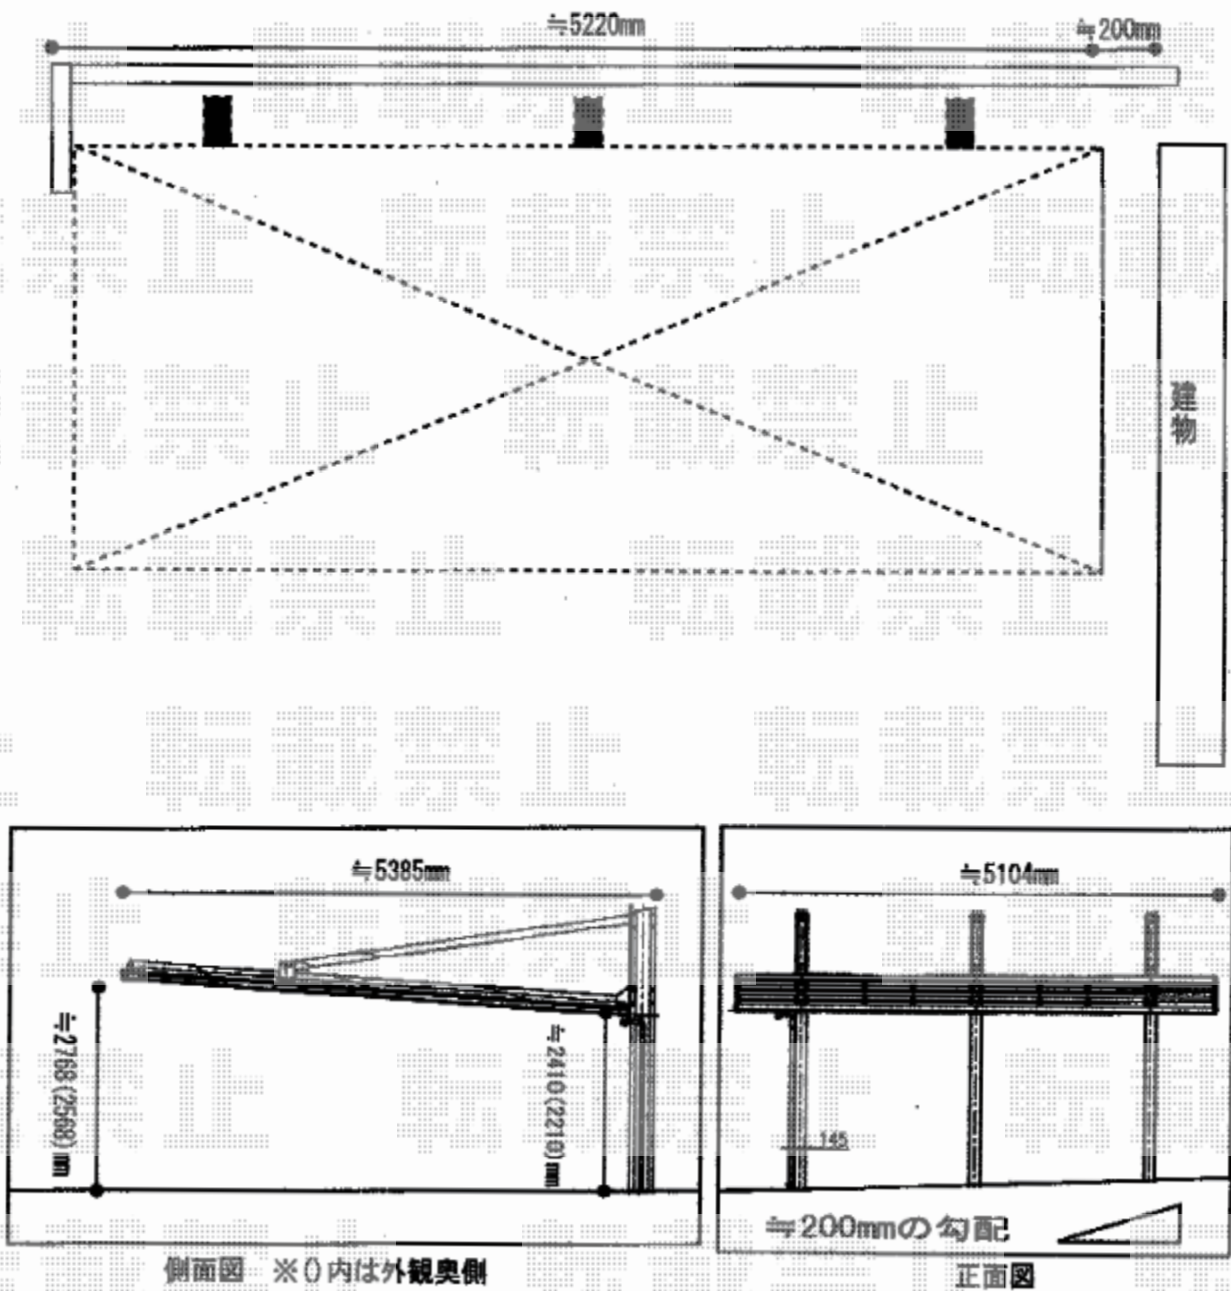

カーポート 施工概略図

三協アルミ 【概算】ダブルフェース 積雪～20cm対応  
 幅= 5,385mm  
 奥行= 5,104mm  
 色： サンシルバー  
 屋根材： 【仮】熱線遮断ポリカーボネート（かすみ調）  
 柱仕様： ロング柱仕様（2,400mm）

三協アルミ 【概算】ダブルフェース 偏芯基礎部品セット  
 数量： （柱1本分） × 3セット

2019-12-682275 担当者 村上