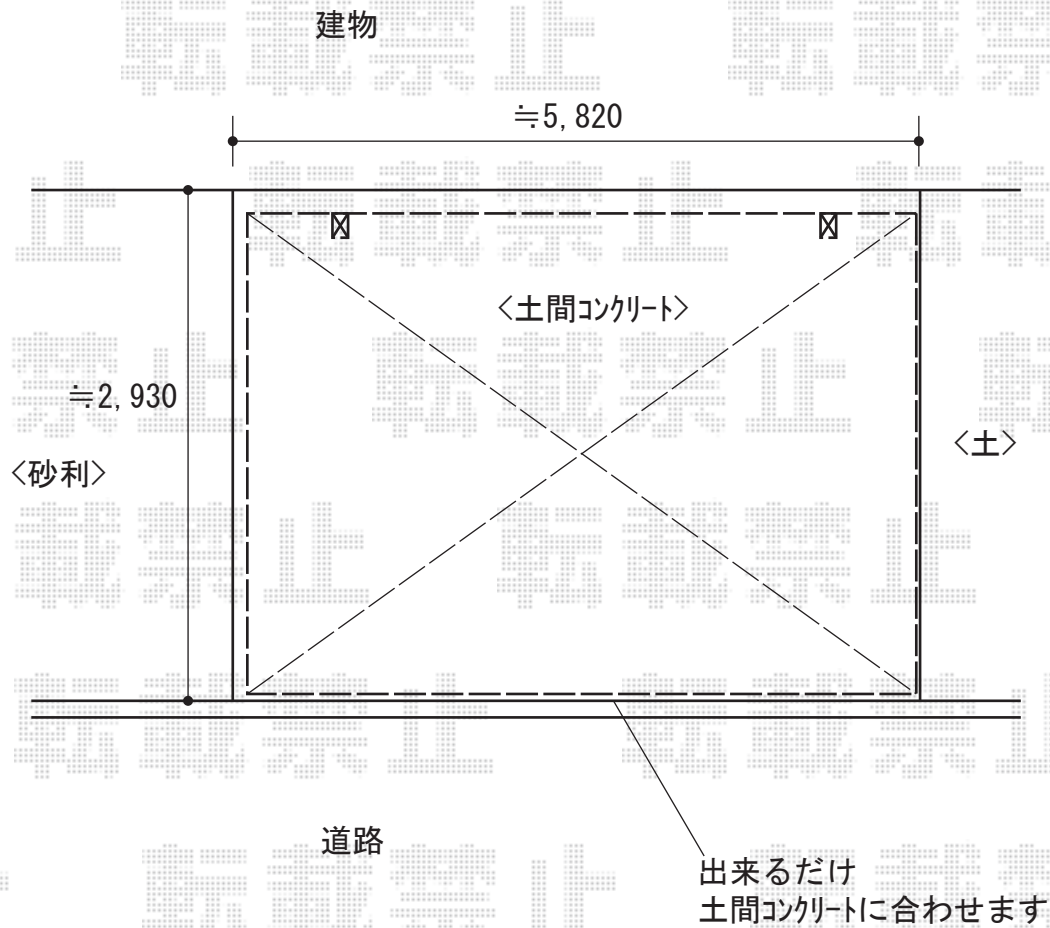

カーポート 施工概略図

YKK AP レイナポートグラン 積雪～20cm対応
幅= 2,700mm
奥行= 5,768mm
色： ピュアシルバー
屋根材： 熱線遮断ポリカーボネート（アースブルーマット調）
柱仕様： 標準柱仕様（有効高 約2,000mm）

2019-12-682290

担当者

村上