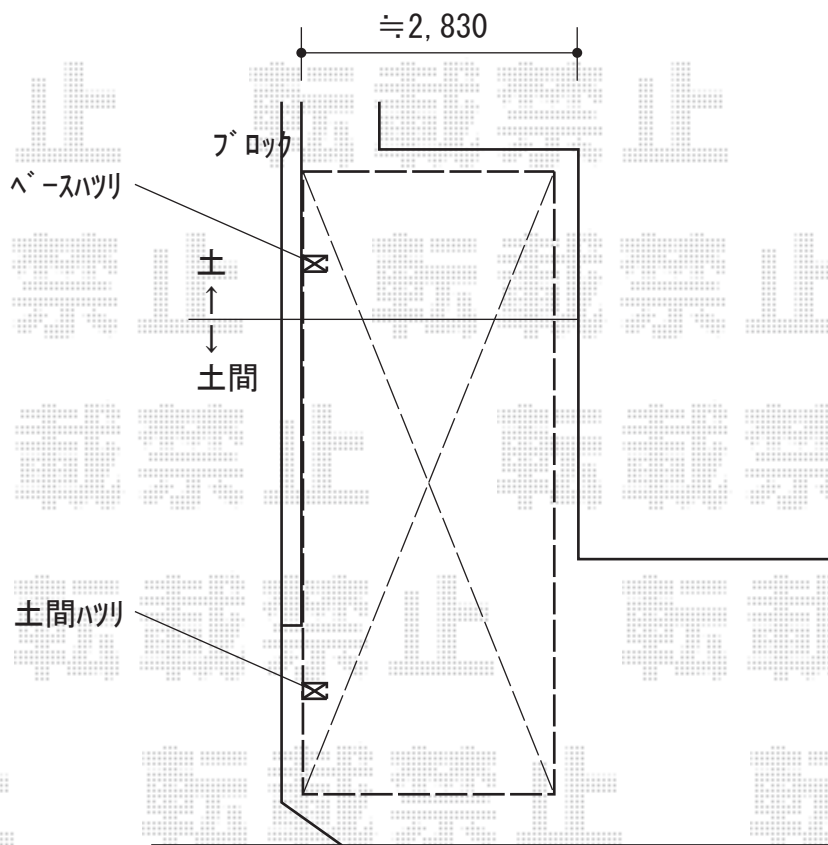

カーポート 施工概略図

YKK AP レイナポートグラン 積雪~20cm対応
幅= 2,700mm
奥行= 5,052mm
色 : プラチナステン
屋根材 : ポリカーボネート (トーマイマット)
柱仕様 : ハイルフ柱仕様 (有効高 約2,350mm)

2019-12-682309

担当者

木挽