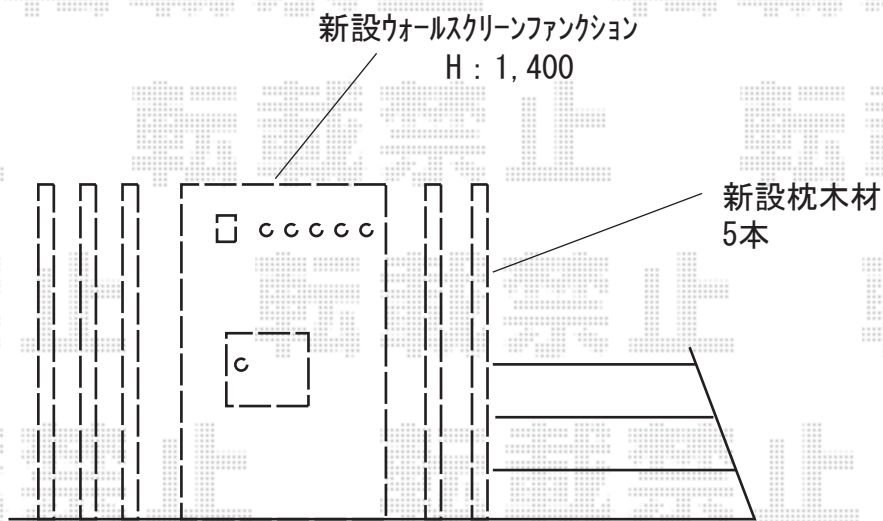

機能門柱・枕木材 施工概略図

LIXIL ウォールスクリーン ファンクション門袖  
本体： W07H14 (色：グレイッシュオーク) × 1  
笠木： (色：シャイングレー) × 1  
ポスト： なし  
サイン： なし

LIXIL デザイナーズパーツ 枕木材 70×70 マテリアルカラー  
枕木材： 70×70 L1750 × 5本  
枕木用キャップ： 70角用 × 5セット  
キャップ取付部品： 1セット  
色： クリエダーク