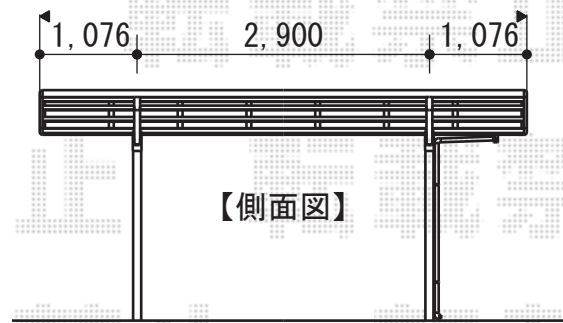

カーポート 施工概略図

YKK AP レイナツインポートグラン 積雪~20cm対応
幅= 5,097mm
奥行= 5,052mm
色： カームブラック
屋根材： 熱線遮断ポリカーボネート（アースブルーマット調）
柱仕様： ハイルフ柱仕様（有効高 約2,350mm）

2019-12-682438

担当者

伊野