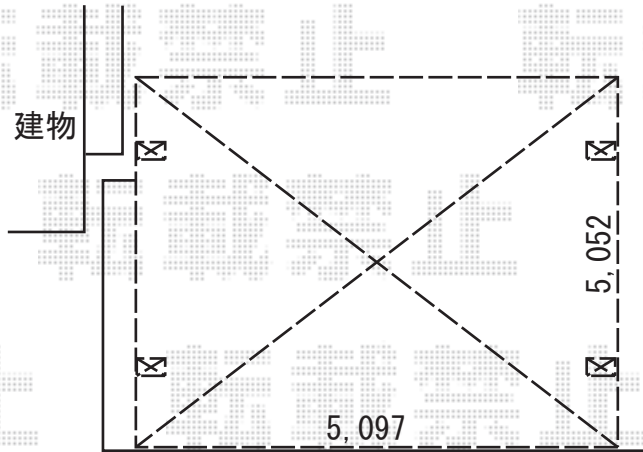

カーポート 施工概略図

YKK AP レイナツインポートグラン 積雪~20cm対応
幅= 5,097mm
奥行= 5,052mm
色： カームブラック
屋根材： 熱線遮断ポリカーボネート（アースブルーマット調）
柱仕様： ハイルフ柱仕様（有効高 約2,350mm）

2019-12-682438

担当者

伊野