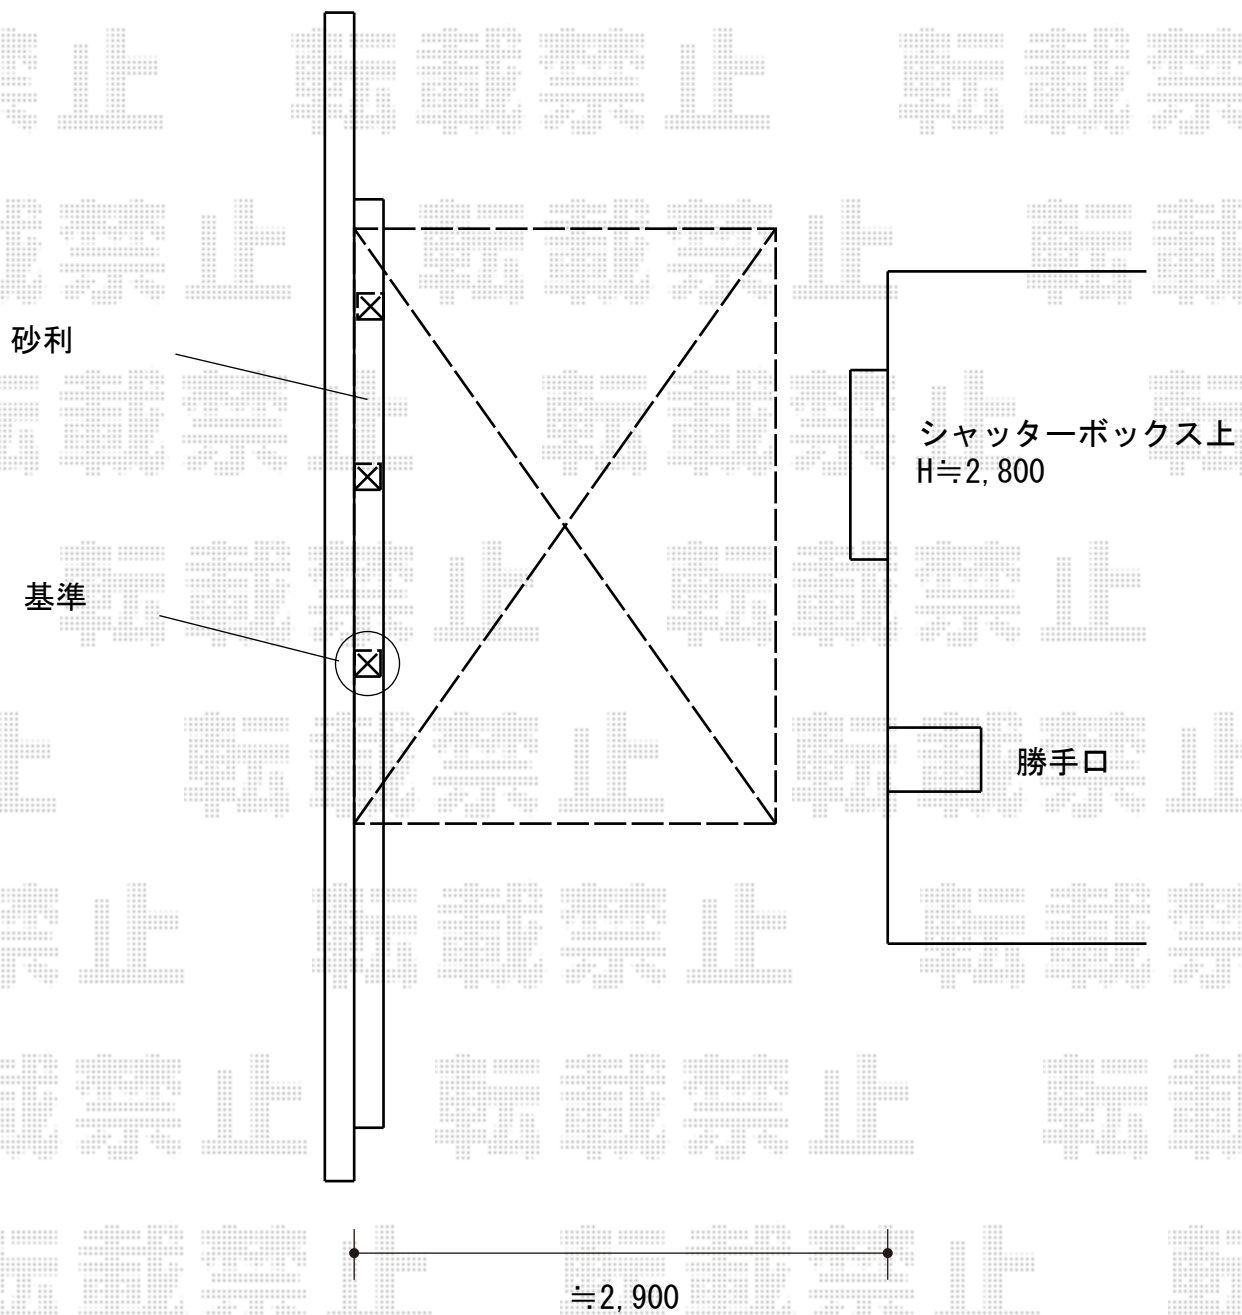

カーポート 施工概略図

YKK AP レイナポートグラン 延長 積雪~20cm対応
幅= 2,550mm
奥行= 7,200mm
色： プラチナステン
屋根材： 熱線遮断ポリカーボネート(クリアマット)
柱仕様： ハイルーフ柱仕様 (有効高 約2,350mm)

2019-12-682511

担当者

西村