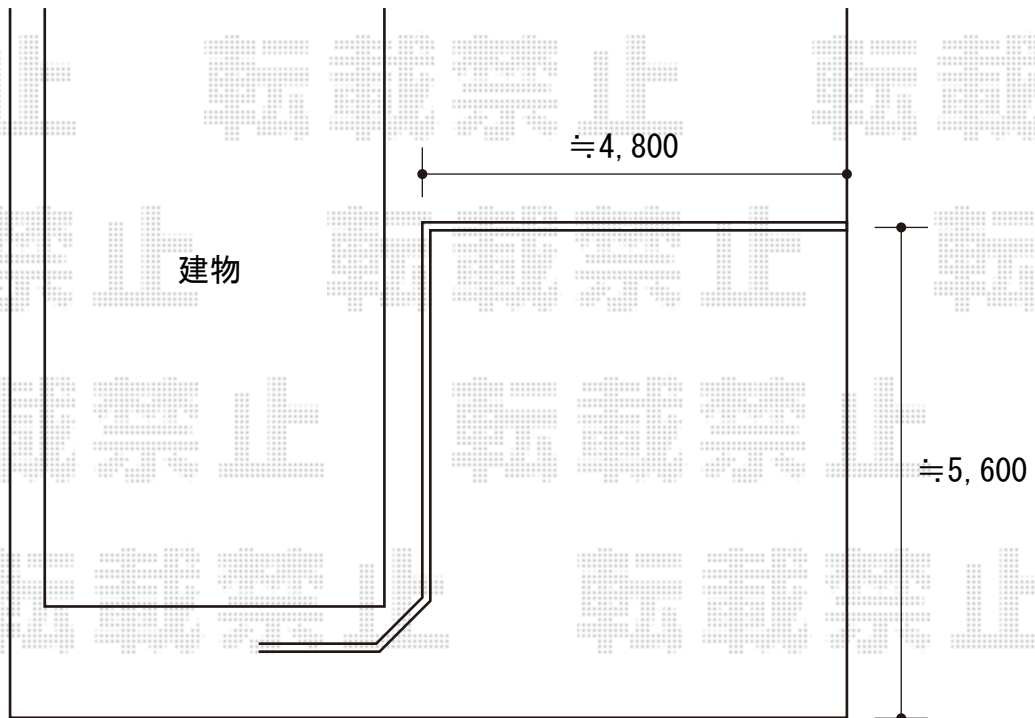

カーポート 施工概略図

LIXIL ネスカR (ラウンドスタイル) ワイド 積雪~20cm対応
幅= 4,836mm
奥行= 5,382mm
色 : ブラック
屋根材 : ポリカーボネート (クリアブルー)
柱仕様 : 標準柱仕様 (有効高 約2,200mm)

2019-12-682541

担当者

村上