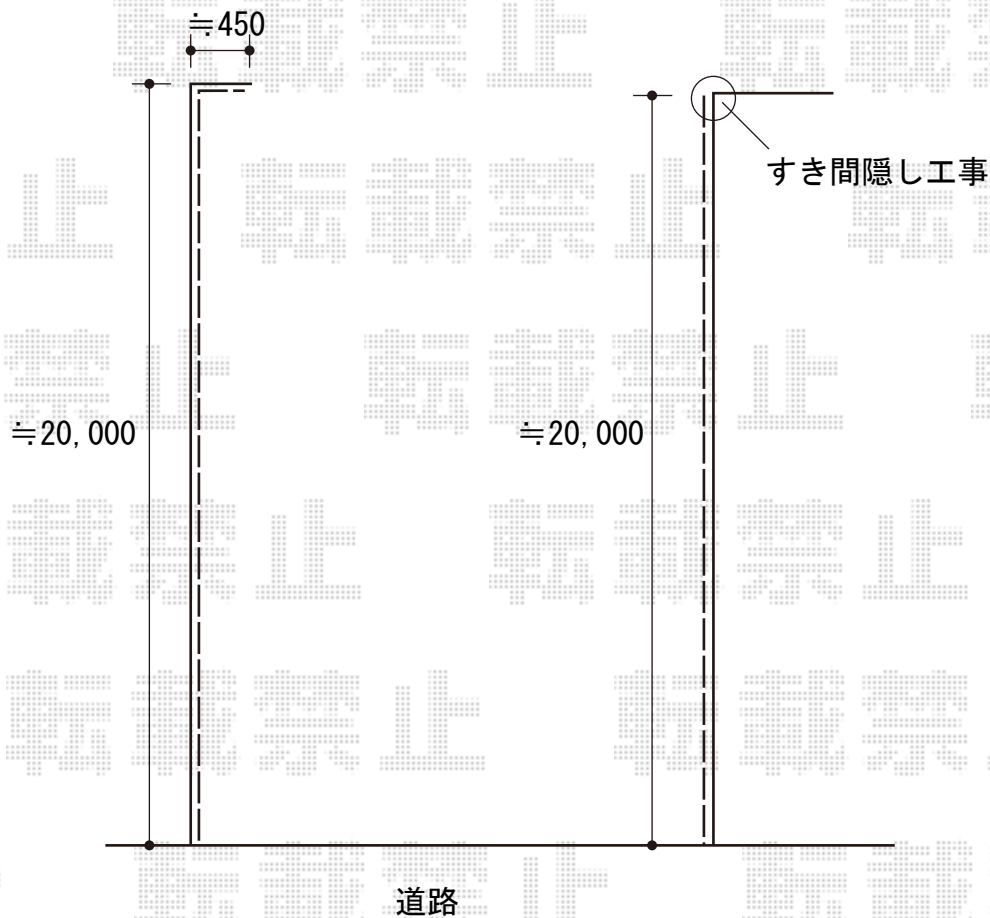

フェンス 施工概略図

YKK AP ルシラスフェンスF03型 たて半目隠し 木調カラー 自由柱施工
本体1枚 (W×H) = T80(1,975×720mm) × 21枚
自由柱: T80 × 24本
目隠しコーナー継手: T80 × 1セット
端部カバー: T80用 × 1セット
エンドキャップ: × 2セット
色: プラチナステン+ハニーチェリー

2019-12-682549

担当者

内田