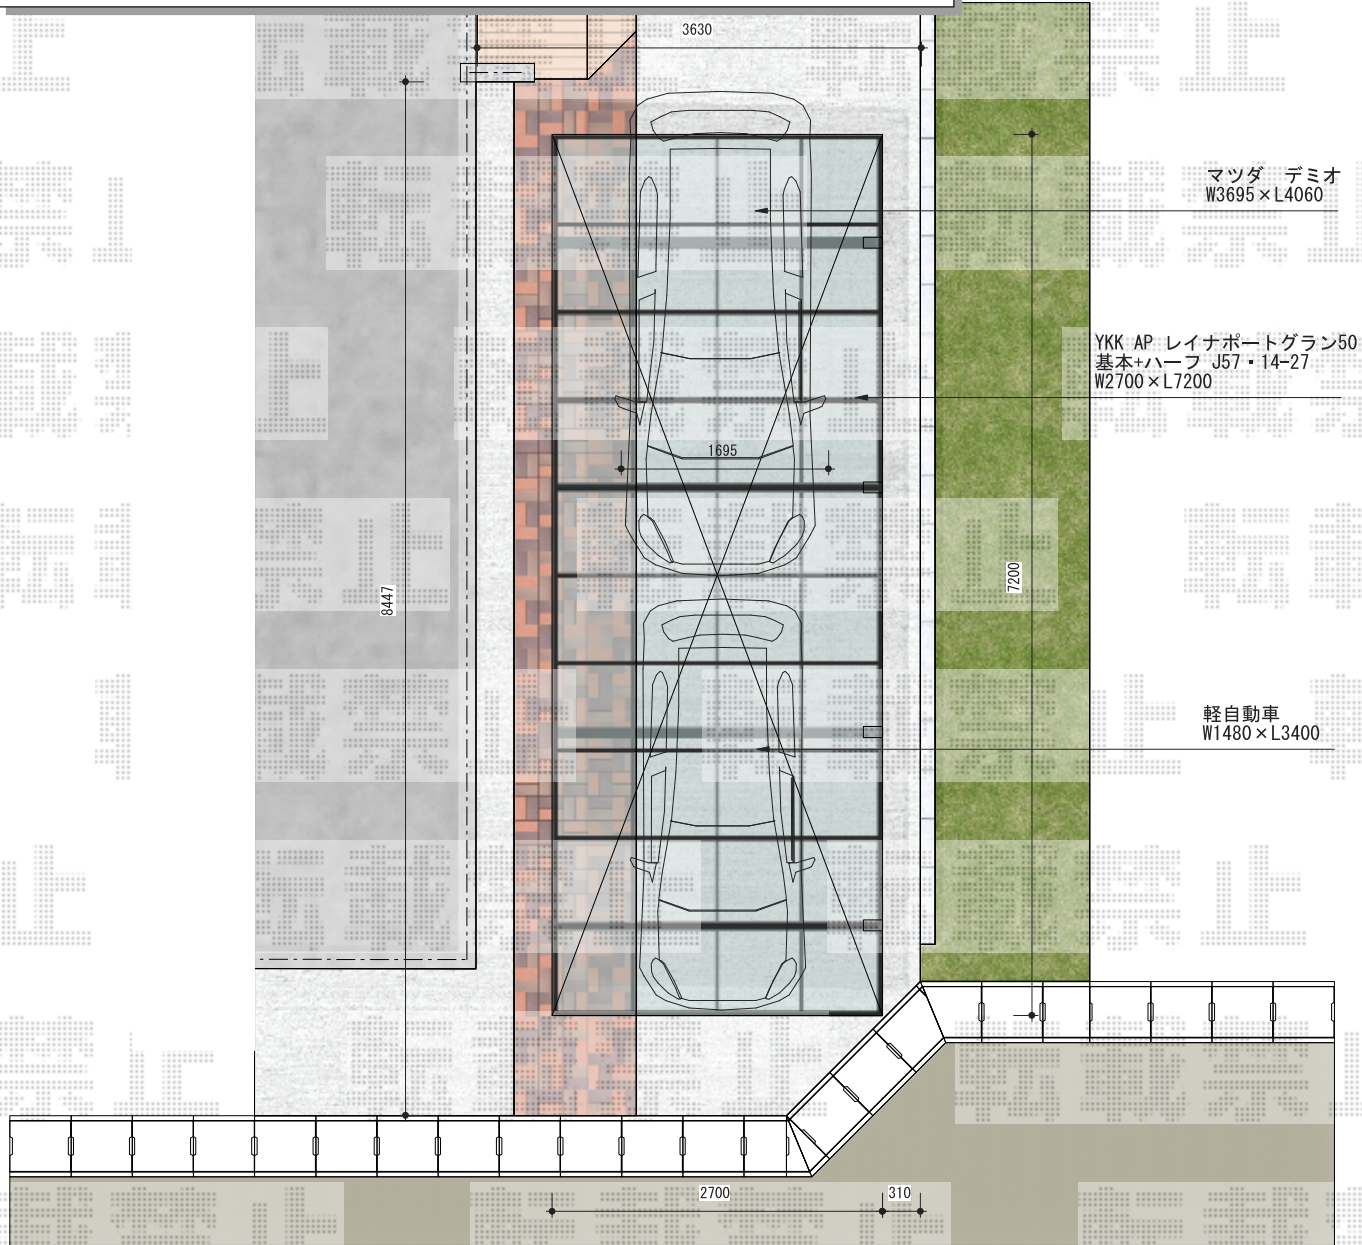

カーポート 施工概略図

YKK AP レイナポートグラン50 延長 積雪~50cm対応 4本柱仕様
 幅= 2,700mm 奥行= 7,200mm 色： カームブラック
 屋根材： ポリカーボネート（色：【未定】）
 柱仕様： 標準柱仕様（有効高 約2,000mm）

YKK AP レイナポートグラン50 着脱式サポート 3本入り・1本入り×各1セット
 色： カームブラック

YKK AP レイナポートグラン 屋根ふき材補強部品
 数量： 4セット 色： カームブラック*1色のみ