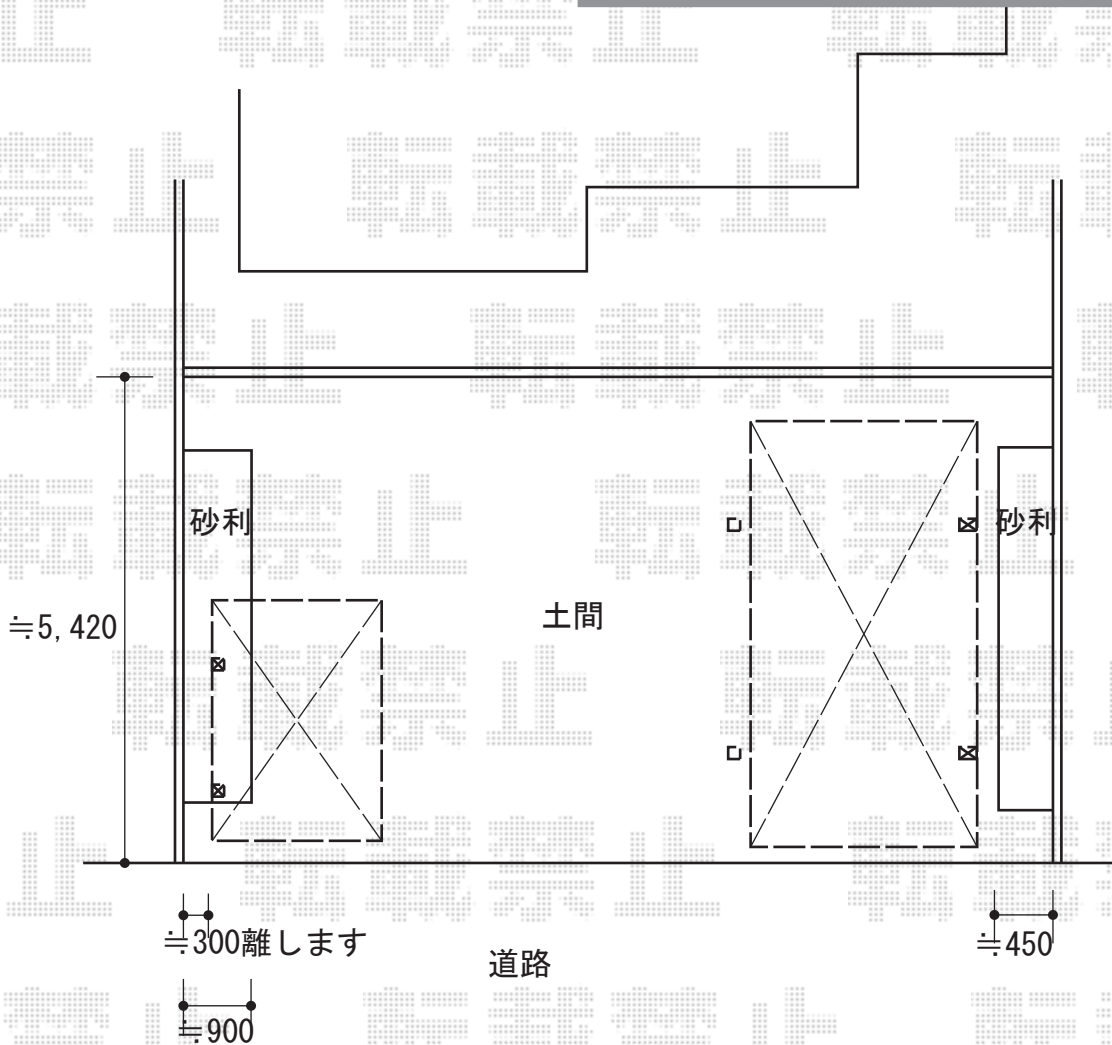

カーポート/サイクルポート 施工概略図

YKK AP レイナポートグラン 積雪～20cm対応
幅= 2,700mm
奥行= 5,052mm
色： プラチナステン
屋根材： 熱線遮断ポリカーボネート(クリアマット)
柱仕様： ハイルフ柱仕様 (有効高 約2,350mm)

YKK AP レイナポートグラン 着脱式サポート
仕様： 標準・ハイルフ兼用
色： プラチナステン
数量： 2本入り×1セット

YKK AP レイナポートグランミニ 積雪～20cm対応
幅= 2,100mm
奥行= 2,904mm(4台用)
色： プラチナステン
屋根材： ポリカーボネート(トーマイマット)
柱仕様： 標準柱仕様 (有効高 約1,814mm)