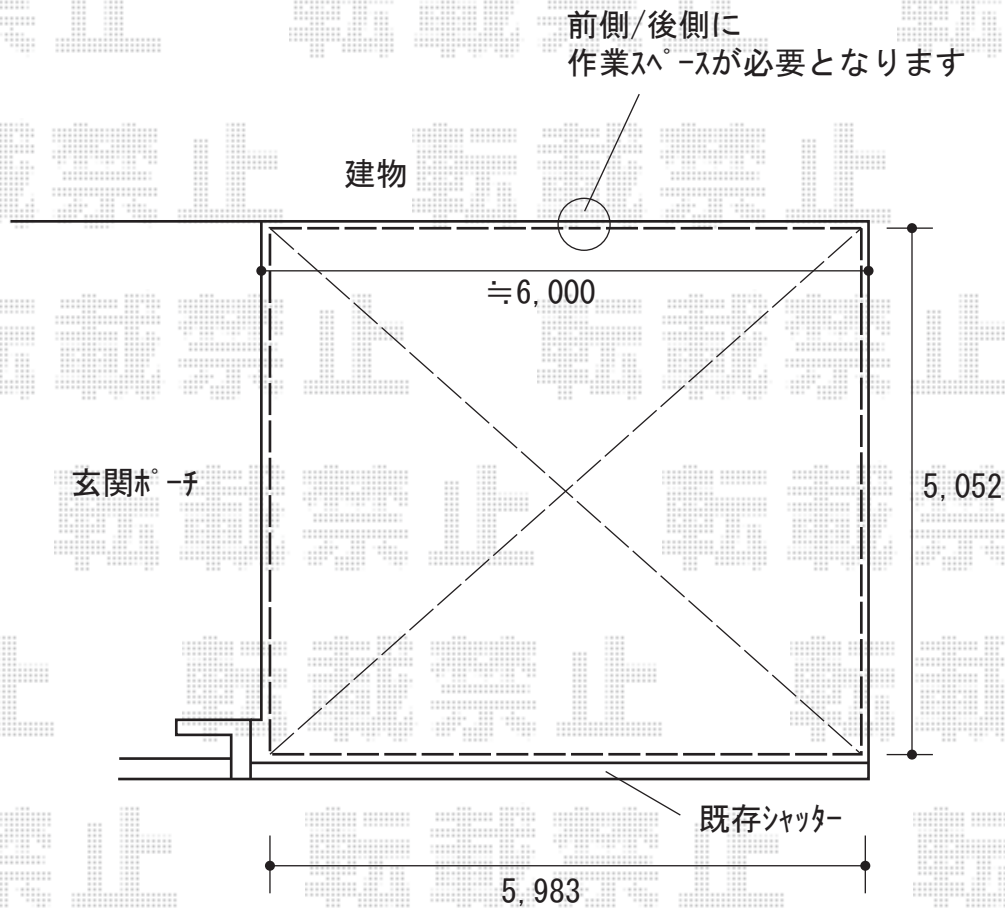

# カーポート 施工概略図

LIXIL ネスカF (フラットスタイル) ワイド 積雪~20cm対応

幅= 6,007mm

奥行= 5,002mm

色: シャイングレー

屋根材: ポリカーボネート (クリアブラウン)

柱仕様: ロング柱28仕様 (有効高 約2,800mm)

LIXIL 【外観右側】ネスカF (フラットスタイル) ワイド サイドパネル

奥行サイズ: L:50用

高さ= 2段 (H:800+800mm)

色: シャイングレー

パネル材: ポリカーボネート (クリアブラウン)

柱仕様: ロング柱28仕様/間柱1本

サイドパネル取付けの場合  
玄関アプローチを一部削る可能性があります

2019-12-682703

担当者