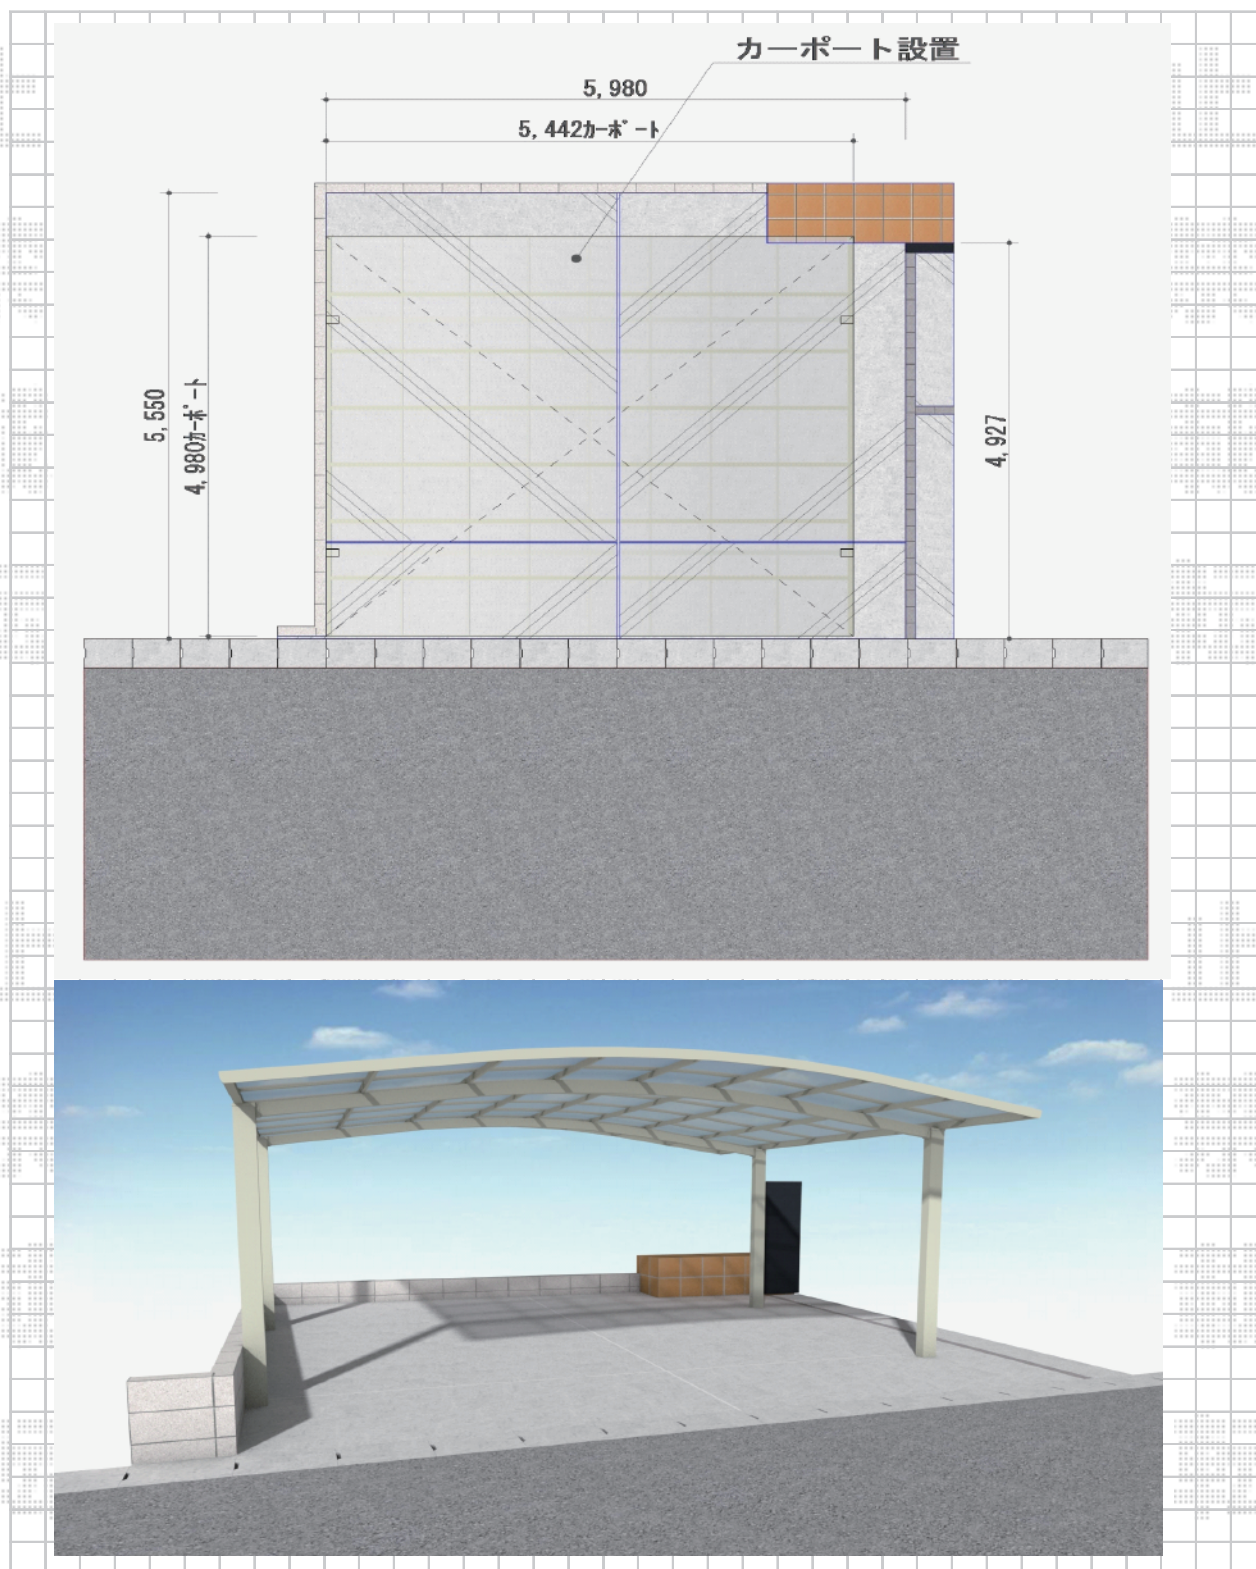

# カーポート 施工概略図

LIXIL ネスカR (ラウンドスタイル) ワイド 積雪~20cm対応

幅= 5,442mm

奥行= 4,980mm

色: シャイングレー

屋根材: 熱線吸収ポリカーボネート (ブルーマットS・すりガラス調)

柱仕様: 標準柱仕様 (有効高 約2,200mm)

2019-12-682713