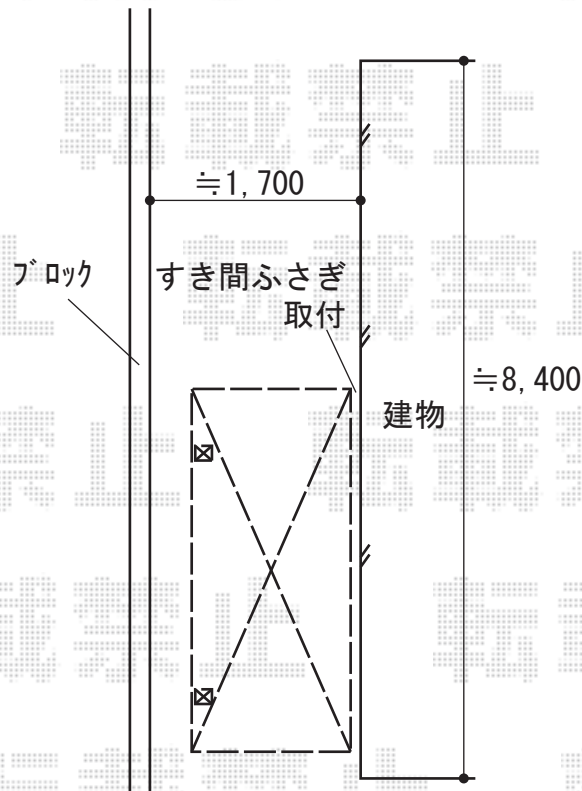

テラス屋根 施工概略図

LIXIL フーゴF 独立テラスタイプ 単体 積雪～20cm対応

間口= 4,322mm

出幅= 1,196mm

色： シャイングレー

屋根材： ポリカーボネート（クリアブラウン）

柱仕様： ロング柱28仕様（有効高 約2,800mm）

躯体すき間ふさぎ材： 有（色：ブラック※1色のみ）

LIXIL 【仮】フーゴF 独立テラスタイプ 吊り下げ物干しAセット（テラス日除け用）ロング

仕様= 竿4本掛け用

数量： 2本入×1セット

色： シャイングレー

2019-12-682749

担当者

安田