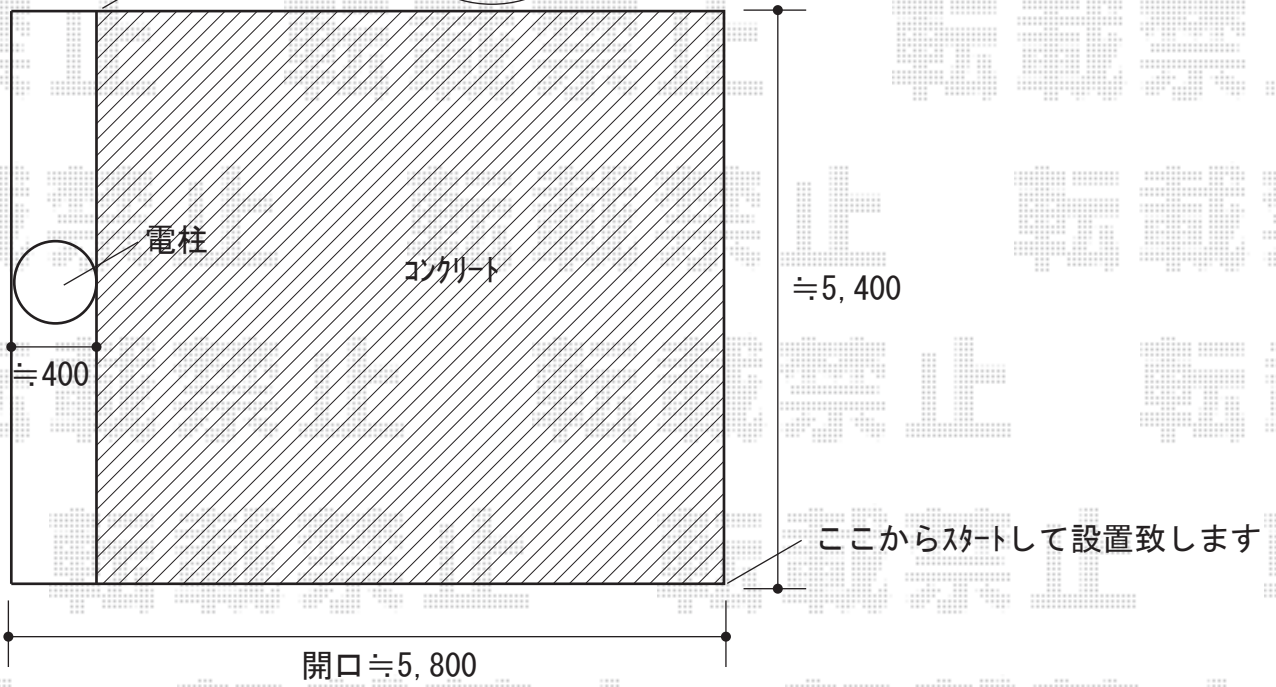

カーポート 施工概略図

YKK AP レイナツインポートグラン 積雪~20cm対応
幅= 5,392mm
奥行= 5,400mm
色：プラチナステン
屋根材：ポリカーボネート（トーマイマット）
柱仕様：ハイルーフ柱仕様（有効高 約2,350mm）

ここからスタートして設置致します

植栽

2019-12-682751

担当者

新西