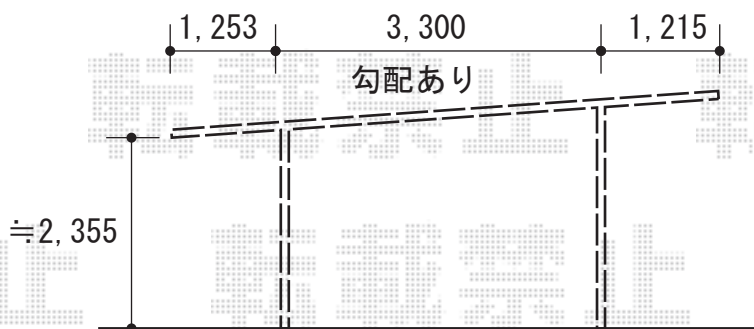

# カーポート 施工概略図

YKK AP エフルージュ トリプル 積雪～20cm対応  
幅= 7,928mm  
奥行= 5,768mm  
色： カームブラック  
屋根材： 熱線遮断ポリカーボネート（アースブルーマット調）  
柱仕様： ハイーフ柱仕様（有効高 約2,350mm）

2019-12-682866

担当者

村上