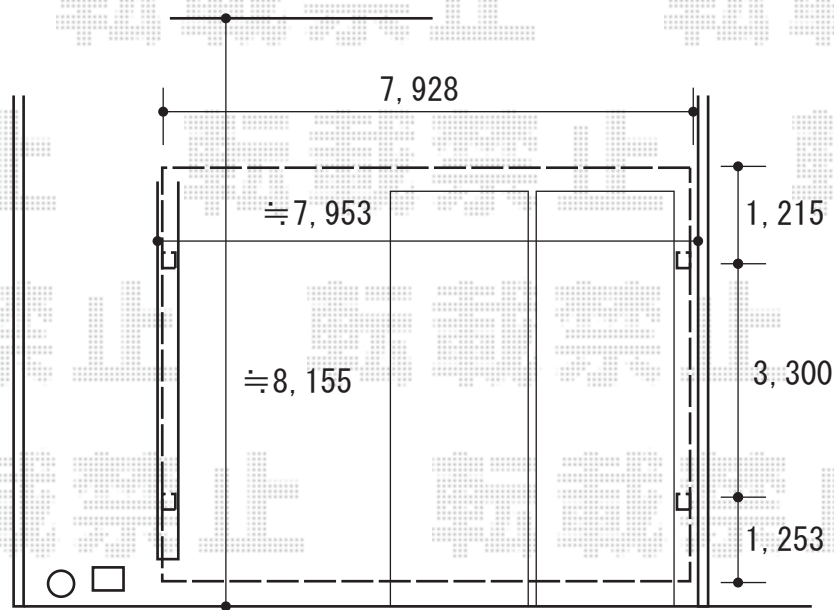

# カーポート 施工概略図

YKK AP エフルージュ トリプル 積雪～20cm対応  
幅= 7,928mm  
奥行= 5,768mm  
色： カームブラック  
屋根材： 熱線遮断ポリカーボネート（アースブルーマット調）  
柱仕様： ハイーフ柱仕様（有効高 約2,350mm）

2019-12-682866

担当者

村上