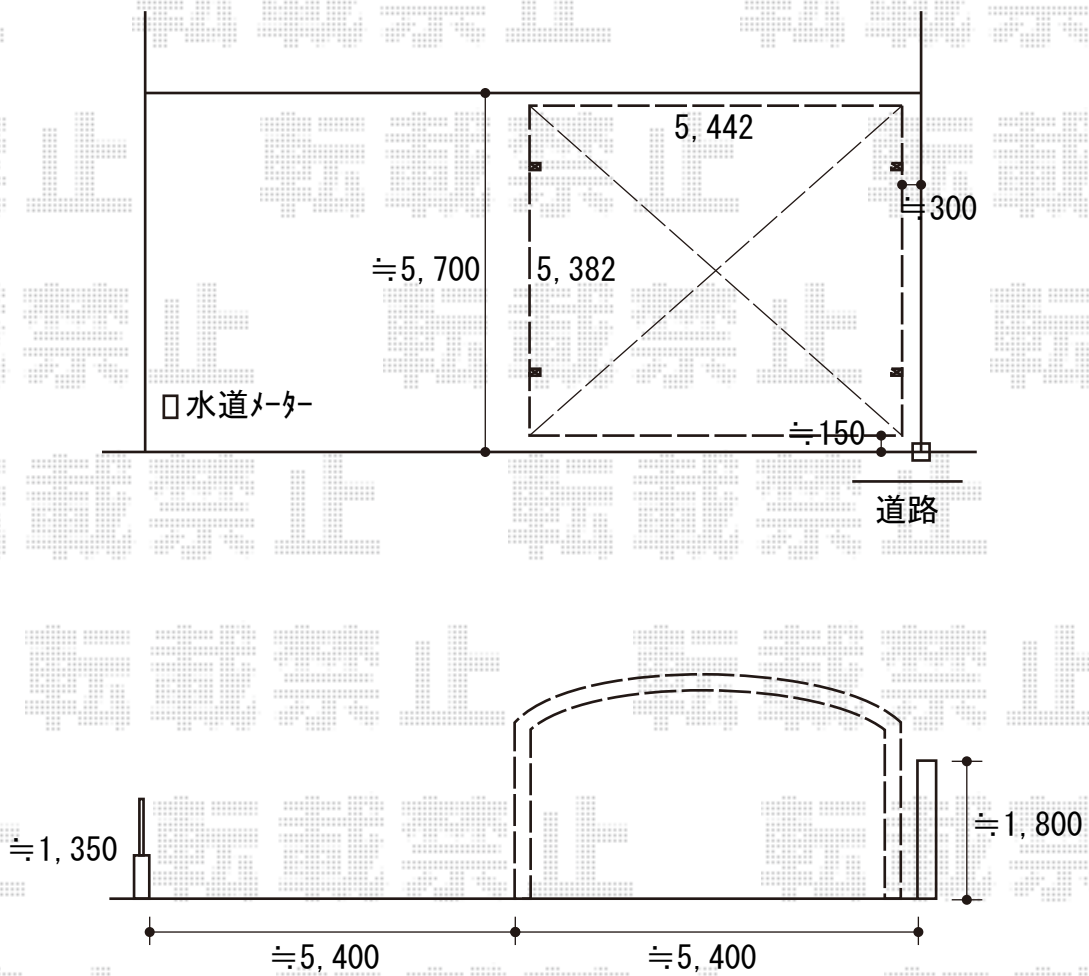

カーポート 施工概略図

LIXIL ネスカR (ラウンドスタイル) ワイド 積雪~20cm対応
幅= 5,442mm
奥行= 5,382mm
色: ホワイト
屋根材: ポリカーボネート (クリアマット・すりガラス調)
柱仕様: 標準柱仕様 (有効高 約2,200mm)

2019-12-682892

担当者

新西