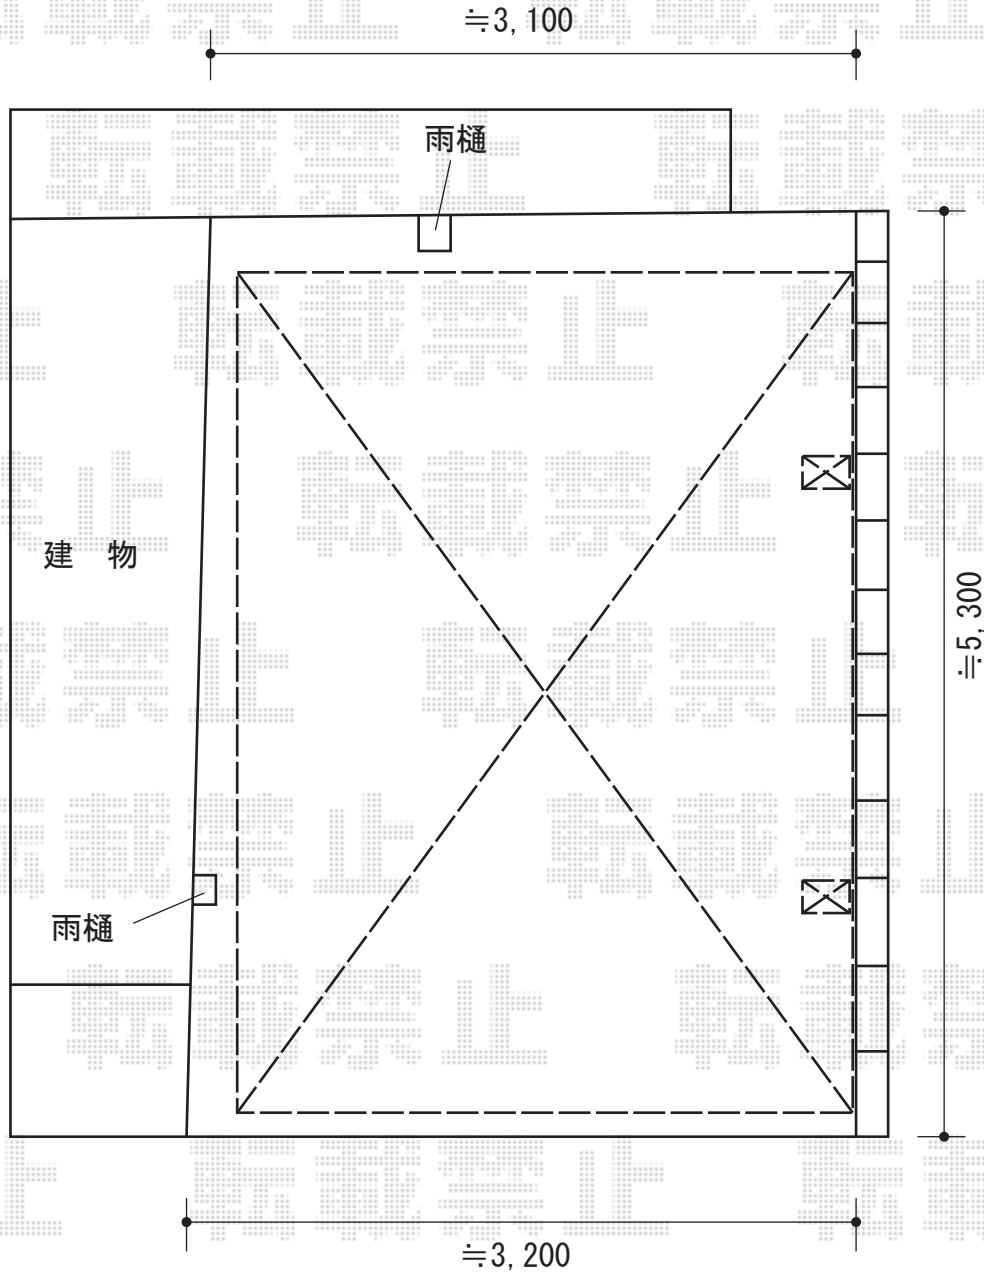

カーポート 施工概略図

YKK AP レイナキャップポートグラン 積雪~20cm対応
幅= 3,002mm
奥行= 5,768mm
色: ホワイト
屋根材: 熱線遮断ポリカーボネート(クリアマット)
柱仕様: ハイルフ柱仕様(有効高 約2,350mm)

YKK AP レイナキャップポートグラン 着脱式サポート
柱仕様: 標準・ハイルフ兼用
色: ホワイト
数量: 2本入り×1セット

2019-12-683052

担当者

新西