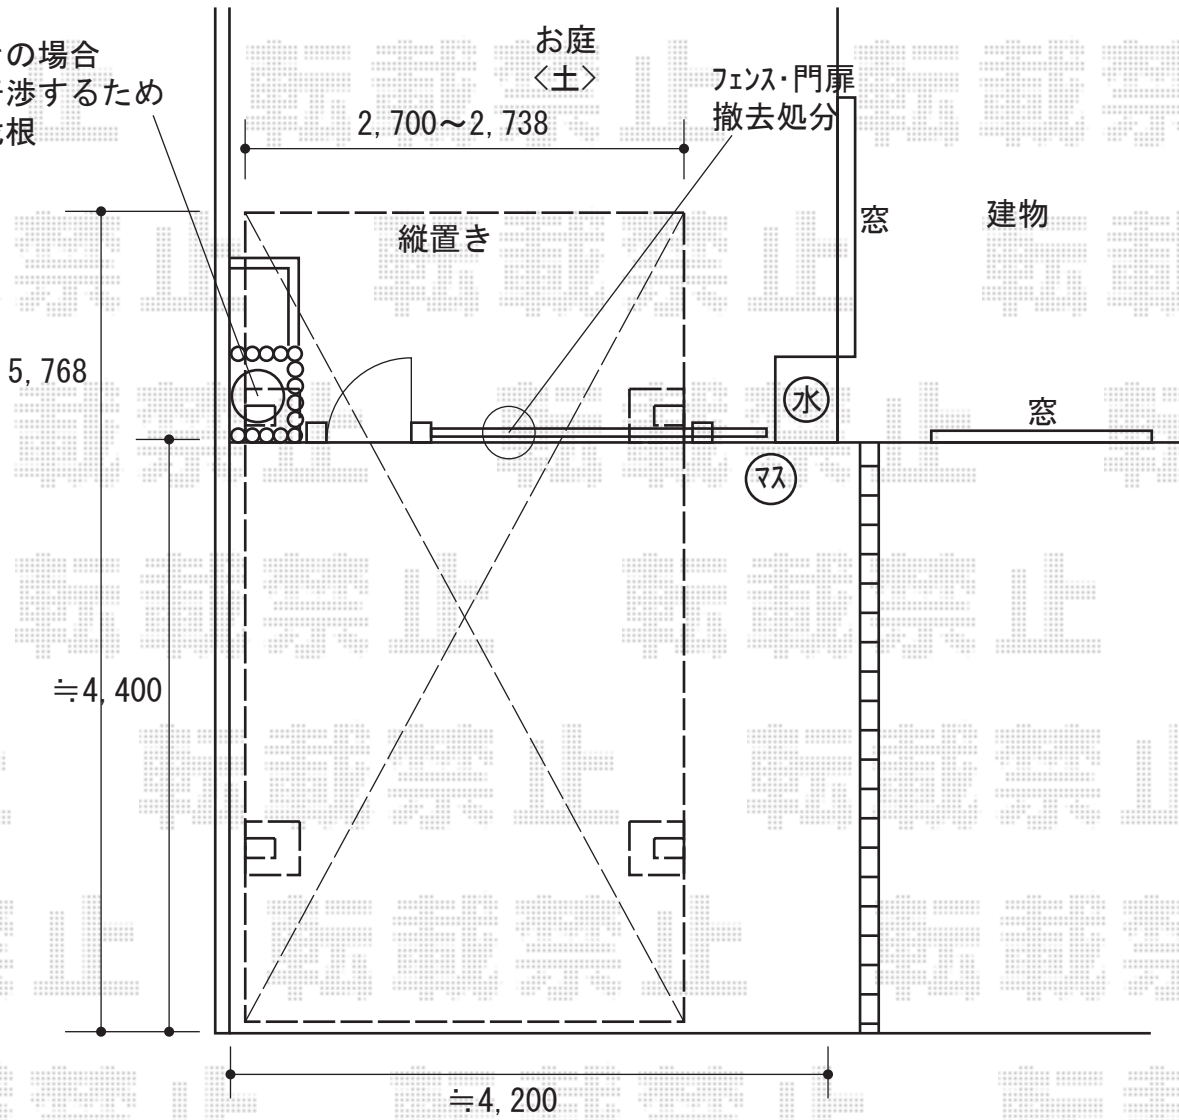

カーポート 施工概略図

YKK AP レイナワンポートグラン 積雪~20cm対応  
幅= 2,738mm  
奥行= 5,768mm  
色: プラチナステン  
屋根材: ポリカーボネート (トーマイマット)  
柱仕様: 標準柱仕様 (有効高 約2,000mm)

縦置きの場合  
柱と干渉するため  
植栽伐根

2019-12-683122

担当者

西村