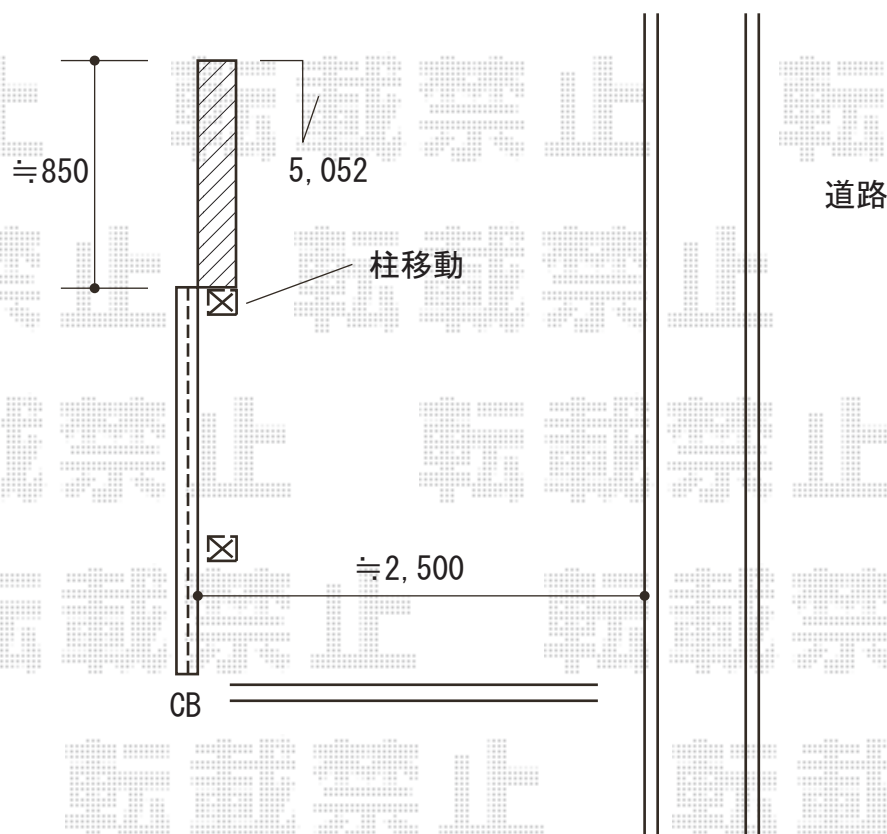

エクステリア工事 施工概略図

YKK AP エフルージュグラン 積雪~20cm対応
幅= 2,423mm
奥行= 5,052mm
色： プラチナステン
屋根材： 熱線遮断ポリカーボネート（アースブルーマット調）
柱仕様： ハイロング柱仕様（有効高 約2,800mm）
オプション： 着脱式サポート柱 2本入り

2019-12-683128

担当者

丸山