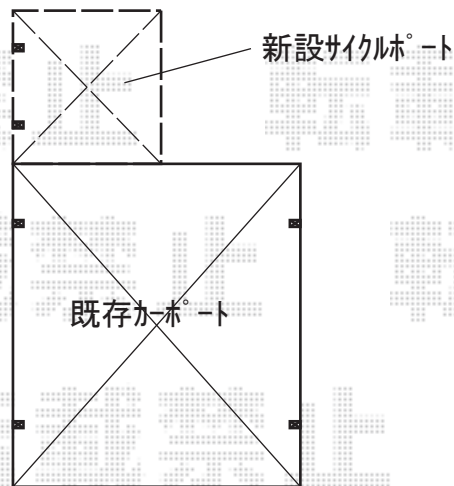

フェンス/サイクルポート 施工概略図

三協アルミ スーパー速川 1型 フリー支柱タイプ
本体1枚 (W×H) = 2008 (1,973mm×720mm) × 5枚
フリー支柱 : 2008 × 6本
小口キャップ : 1セット
色 : ブラック

LIXIL ネスカRミニ (ラウンドスタイル) 積雪~20cm対応
幅= 2,101mm
奥行= 2156 (3台~5台用)mm
色 : オータムブラウン
屋根材 : 熱線吸収ポリカーボネート (クリアマットS・すりガラス調)
柱仕様 : 標準柱 (有効高 約1,900mm) 仕様

2枚分残します

既存フェンス
撤去
+新設フェンス

2019-12-683176

担当者

内田