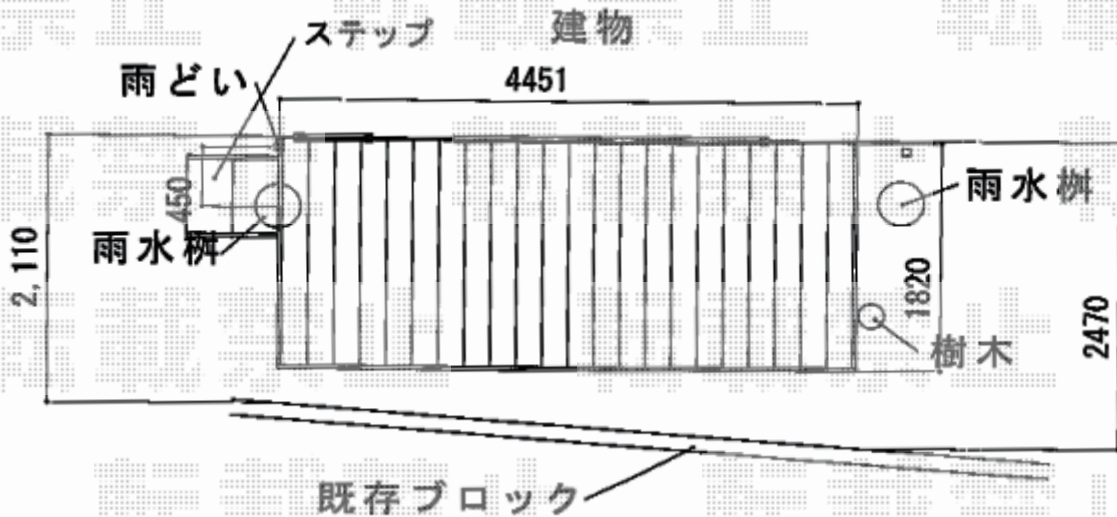

# ウッドデッキ 施工概略図

YKK AP リウッドデッキ 200  
間口= 2.5間(4,451mm)  
出幅= 6尺(1,820mm)  
色： ナチュラルブラウン  
床板： 縦貼り  
幕板： 標準幕板  
束柱： Tタイプ(400~550mm) (色： プラチナステン)

---

YKK AP リウッドステップ5型 Sタイプ(2段)×1セット  
色： ナチュラルブラウン

2019-12-683196